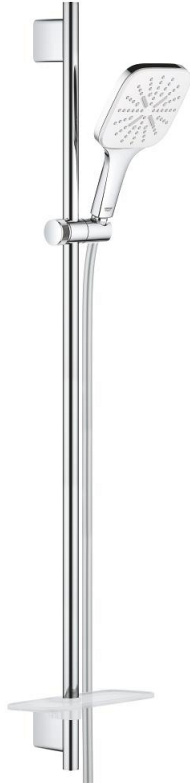

26 586 LS0 RAINSHOWER SMARTACTIVE 130 CUBE SET DUȘ CU 3 PULVERIZĂRI, CU BARĂ

DESCRIEREA PRODUSULUI

- Colour: moon white
- compus din:
 - Rainshower SmartActive 130 Cube hand shower 3 sprays (26 550)
 - maximum flow rate (at 3 bar): 12 l/min
 - spray plate moon white
 - shower rail 900 mm
 - cu suporturi metalice de perete
 - furtun de duș Silverflex 1.750 mm 1/2" x 1/2" (28 388 000)
 - polița GROHE EasyReach
 - pulverizare perfectă cu tehnologia GROHE DreamSpray
 - finisaj GROHE LongLife
 - GROHE FastFixation Plus distanță reglabilă între suporturile de fixare pentru adaptarea la găurile de foraj existente
 - GROHE TileFix adjustable depth on upper and lower bracket
 - sistem anti-calcar GROHE SpeedClean
 - Inner WaterGuide pentru o durabilitate crescută în utilizare
 - funcția TwistStop pentru prevenirea răsucirii furtunului
- compatibil cu boilere

26 586 LS0 RAINSHOWER SMARTACTIVE 130 CUBE SET DUȘ CU 3 PULVERIZĂRI, CU BARĂ

PIESE DE SCHIMB , martie 2018 – now

1: Suport pentru bară de duș (Spare part-nr. 48425000)

2: Piesă glisantă (Spare part-nr. 48424000)

3: Savonieră (Spare part-nr. 48426000)

4: Filtru impuritati (Spare part-nr. 0700200M)