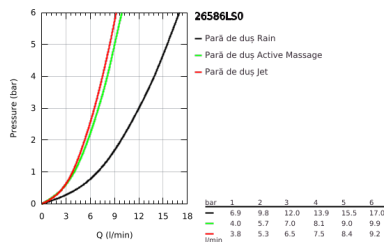

26 586 LS0 RAINSHOWER SMARTACTIVE 130 CUBE SET DUȘ CU 3 PULVERIZĂRI, CU BARĂ

DESCRIEREA PRODUSULUI

- Colour: moon white
- compus din:
 - Rainshower SmartActive 130 Cube hand shower 3 sprays (26 550)
 - maximum flow rate (at 3 bar): 12 l/min
 - spray plate moon white
 - shower rail 900 mm
 - cu suporturi metalice de perete
 - furtun de duș Silverflex 1.750 mm 1/2" x 1/2" (28 388 000)
 - polița GROHE EasyReach
 - pulverizare perfectă cu tehnologia GROHE DreamSpray
 - finisaj GROHE LongLife
 - GROHE FastFixation Plus distanță reglabilă între suporturile de fixare pentru adaptarea la găurile de foraj existente
 - GROHE TileFix adjustable depth on upper and lower bracket
 - sistem anti-calcar GROHE SpeedClean
 - Inner WaterGuide pentru o durabilitate crescută în utilizare
 - funcția TwistStop pentru prevenirea răsucirii furtunului
- compatibil cu boilere