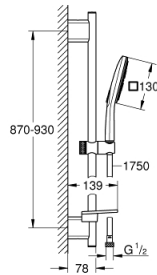

26 586 LS0 RAINSHOWER SMARTACTIVE 130 CUBE SET DUȘ CU 3 PULVERIZĂRI, CU BARĂ

DESCRIEREA PRODUSULUI

- Colour: moon white
- compus din:
 - Rainshower SmartActive 130 Cube hand shower 3 sprays (26 550)
 - maximum flow rate (at 3 bar): 12 l/min
 - spray plate moon white
 - shower rail 900 mm
 - cu suporturi metalice de perete
 - furtun de duș Silverflex 1.750 mm 1/2" x 1/2" (28 388 000)
 - polița GROHE EasyReach
 - pulverizare perfectă cu tehnologia GROHE DreamSpray
 - finisaj GROHE LongLife
 - GROHE FastFixation Plus distanță reglabilă între suporturile de fixare pentru adaptarea la găurile de foraj existente
 - GROHE TileFix adjustable depth on upper and lower bracket
 - sistem anti-calcar GROHE SpeedClean
 - Inner WaterGuide pentru o durabilitate crescută în utilizare
 - funcția TwistStop pentru prevenirea răsucirii furtunului
- compatibil cu boilere

26 586 LS0 RAINSHOWER SMARTACTIVE 130 CUBE SET DUȘ CU 3 PULVERIZĂRI, CU BARĂ

PIESE DE SCHIMB , martie 2018 – now

1: Suport pentru bară de duș (Spare part-nr. 48425000)

2: Piesă glisantă (Spare part-nr. 48424000)

3: Savonieră (Spare part-nr. 48426000)

4: Filtru impuritati (Spare part-nr. 0700200M)