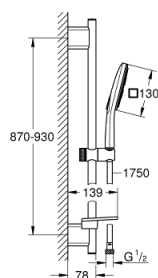

### DESCRIEREA PRODUSULUI

- Colour: cromat
- compus din:
- hand shower Rainshower SmartActive 130 Cube (26 582)
- maximum flow rate (at 3 bar): 8.5 l/min
- shower rail 900 mm
- cu suporturi metalice de perete
- furtun de duș Silverflex 1.750 mm 1/2" x 1/2" (28 388 000)
- polița GROHE EasyReach
- GROHE EcoJoy tehnologie pentru reducerea consumului de apă
- pulverizare perfectă cu tehnologia GROHE DreamSpray
- suprafață GROHE LongLife
- GROHE FastFixation Plus distanță reglabilă între suporturile de fixare pentru adaptarea la găurile de foraj existente
- GROHE TileFix adjustable depth on upper and lower bracket
- sistem anti-calcar GROHE SpeedClean
- Inner WaterGuide pentru o durabilitate crescută în utilizare
- funcția TwistStop pentru prevenirea răsucirii furtunului
- compatibil cu boilere

3: Savonieră (Spare part-nr. 48426000)

4: Filtru impuritati (Spare part-nr. 0700200M)