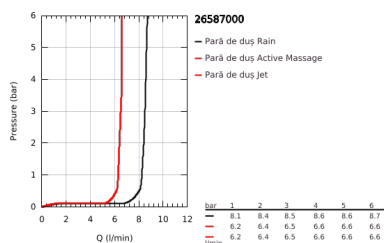

### DESCRIEREA PRODUSULUI

- Colour: cromat
- compus din:
- hand shower Rainshower SmartActive 130 Cube (26 582)
- maximum flow rate (at 3 bar): 8.5 l/min
- shower rail 900 mm
- cu suporturi metalice de perete
- furtun de duș Silverflex 1.750 mm 1/2" x 1/2" (28 388 000)
- polița GROHE EasyReach
- GROHE EcoJoy tehnologie pentru reducerea consumului de apă
- pulverizare perfectă cu tehnologia GROHE DreamSpray
- suprafață GROHE LongLife
- GROHE FastFixation Plus distanță reglabilă între suporturile de fixare pentru adaptarea la găurile de foraj existente
- GROHE TileFix adjustable depth on upper and lower bracket
- sistem anti-calcar GROHE SpeedClean
- Inner WaterGuide pentru o durabilitate crescută în utilizare
- funcția TwistStop pentru prevenirea răsucirii furtunului
- compatibil cu boilere