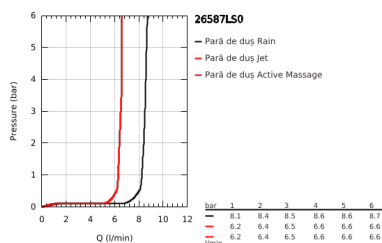

26 587 LS0 RAINSHOWER SMARTACTIVE 130 CUBE SET DUȘ CU 3 PULVERIZĂRI, CU BARĂ

DESCRIEREA PRODUSULUI

- Colour: moon white
- compus din:
 - hand shower Rainshower SmartActive 130 Cube (26 582)
 - maximum flow rate (at 3 bar): 8.5 l/min
 - spray plate moon white
 - shower rail 900 mm
 - cu suporturi metalice de perete
 - furtun de duș Silverflex 1.750 mm 1/2" x 1/2" (28 388 000)
 - polița GROHE EasyReach
 - GROHE EcoJoy tehnologie pentru reducerea consumului de apă
 - pulverizare perfectă cu tehnologia GROHE DreamSpray
 - finisaj GROHE LongLife
 - GROHE FastFixation Plus distanță reglabilă între suporturile de fixare pentru adaptarea la găurile de foraj existente
 - GROHE TileFix adjustable depth on upper and lower bracket
 - sistem anti-calcar GROHE SpeedClean
 - Inner WaterGuide pentru o durabilitate crescută în utilizare
 - funcția TwistStop pentru prevenirea răsucirii furtunului
- compatibil cu boilere

26 587 LS0 RAINSHOWER SMARTACTIVE 130 CUBE SET DUȘ CU 3 PULVERIZĂRI, CU BARĂ

PIESE DE SCHIMB , martie 2018 – now

1: Suport pentru bară de duș (Spare part-nr. 48425000)

2: Piesă glisantă (Spare part-nr. 48424000)