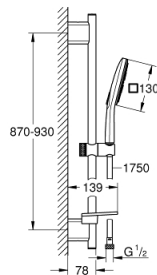

26 587 LS0 RAINSHOWER SMARTACTIVE 130 CUBE SET DUȘ CU 3 PULVERIZĂRI, CU BARĂ

DESCRIEREA PRODUSULUI

- Colour: moon white
- compus din:
 - hand shower Rainshower SmartActive 130 Cube (26 582)
 - maximum flow rate (at 3 bar): 8.5 l/min
 - spray plate moon white
 - shower rail 900 mm
 - cu suporturi metalice de perete
 - furtun de duș Silverflex 1.750 mm 1/2" x 1/2" (28 388 000)
 - polița GROHE EasyReach
 - GROHE EcoJoy tehnologie pentru reducerea consumului de apă
 - pulverizare perfectă cu tehnologia GROHE DreamSpray
 - finisaj GROHE LongLife
 - GROHE FastFixation Plus distanță reglabilă între suporturile de fixare pentru adaptarea la găurile de foraj existente
 - GROHE TileFix adjustable depth on upper and lower bracket
 - sistem anti-calcar GROHE SpeedClean
 - Inner WaterGuide pentru o durabilitate crescută în utilizare
 - funcția TwistStop pentru prevenirea răsucirii furtunului
- compatibil cu boilere

26 587 LS0 RAINSHOWER SMARTACTIVE 130 CUBE SET DUȘ CU 3 PULVERIZĂRI, CU BARĂ

PIESE DE SCHIMB , martie 2018 – now

1: Suport pentru bară de duș (Spare part-nr. 48425000)

2: Piesă glisantă (Spare part-nr. 48424000)

3: Savonieră (Spare part-nr. 48426000)

4: Filtru impuritati (Spare part-nr. 0700200M)