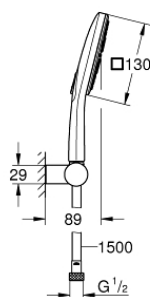

26 588 000 RAINSHOWER SMARTACTIVE 130 CUBE SET DUȘ CU 3 PULVERIZĂRI, CU SUPPORT DE PERETE

DESCRIEREA PRODUSULUI

- Colour: cromat
- compus din:
- hand shower Rainshower SmartActive 130 Cube (26 582)
- maximum flow rate (at 3 bar): 8.5 l/min
- suport duș perete ajustabil (27 055)
- furtun de duș Silverflex 1.500 mm (28 364)
- pulverizare perfectă cu tehnologia GROHE DreamSpray
- suprafață GROHE LongLife
- sistem anti-calcar GROHE SpeedClean
- Inner WaterGuide pentru o durabilitate crescută în utilizare
- funcția TwistStop pentru prevenirea răsucirii furtunului
- compatibil cu boilere

26 588 000 **RAINSHOWER SMARTACTIVE 130 CUBE SET DUȘ CU 3 PULVERIZĂRI, CU
SUPPORT DE PERETE**

PIESE DE SCHIMB , martie 2018 – now

1: Filtru impuritati (Spare part-nr. 0700200M)