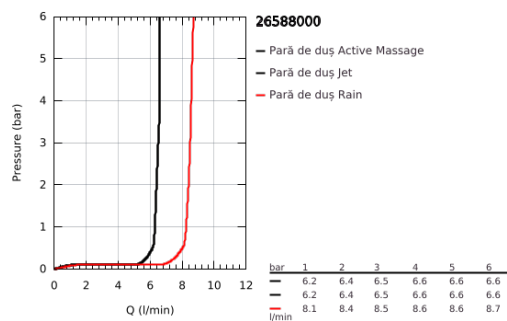

26 588 000 RAINSHOWER SMARTACTIVE 130 CUBE SET DUȘ CU 3 PULVERIZĂRI, CU SUPPORT DE PERETE

DESCRIEREA PRODUSULUI

- Colour: cromat
- compus din:
- hand shower Rainshower SmartActive 130 Cube (26 582)
- maximum flow rate (at 3 bar): 8.5 l/min
- suport duș perete ajustabil (27 055)
- furtun de duș Silverflex 1.500 mm (28 364)
- pulverizare perfectă cu tehnologia GROHE DreamSpray
- suprafață GROHE LongLife
- sistem anti-calcar GROHE SpeedClean
- Inner WaterGuide pentru o durabilitate crescută în utilizare
- funcția TwistStop pentru prevenirea răsucirii furtunului
- compatibil cu boilere

26 588 000 **RAINSHOWER SMARTACTIVE 130 CUBE SET DUȘ CU 3 PULVERIZĂRI, CU
SUPPORT DE PERETE**

PIESE DE SCHIMB , martie 2018 – now

1: Filtru impuritati (Spare part-nr. 0700200M)