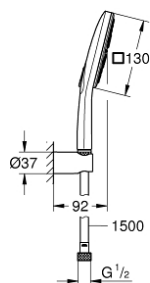

26 589 000 RAINSHOWER SMARTACTIVE 130 CUBE SET DUȘ CU 3 PULVERIZĂRI, CU SUPPORT DE PERETE

DESCRIEREA PRODUSULUI

- Colour: cromat
- compus din:
- hand shower Rainshower SmartActive 130 Cube (26 582)
- maximum flow rate (at 3 bar): 8.5 l/min
- suport de perete pentru duș (27 056)
- furtun de duș Silverflex 1.500 mm (28 364)
- GROHE EcoJoy tehnologie pentru reducerea consumului de apă
- pulverizare perfectă cu tehnologia GROHE DreamSpray
- suprafață GROHE LongLife
- sistem anti-calcar GROHE SpeedClean
- Inner WaterGuide pentru o durabilitate crescută în utilizare
- funcția TwistStop pentru prevenirea răsucirii furtunului
- compatibil cu boilere

26 589 000 **RAINSHOWER SMARTACTIVE 130 CUBE SET DUȘ CU 3 PULVERIZĂRI, CU
SUPPORT DE PERETE**

PIESE DE SCHIMB , martie 2018 – now

1: Filtru impuritati (Spare part-nr. 0700200M)