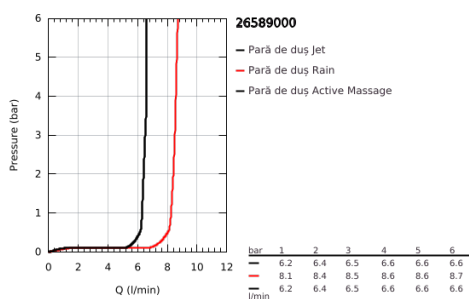

26 589 000 RAINSHOWER SMARTACTIVE 130 CUBE SET DUȘ CU 3 PULVERIZĂRI, CU SUPPORT DE PERETE

DESCRIEREA PRODUSULUI

- Colour: cromat
- compus din:
- hand shower Rainshower SmartActive 130 Cube (26 582)
- maximum flow rate (at 3 bar): 8.5 l/min
- suport de perete pentru duș (27 056)
- furtun de duș Silverflex 1.500 mm (28 364)
- GROHE EcoJoy tehnologie pentru reducerea consumului de apă
- pulverizare perfectă cu tehnologia GROHE DreamSpray
- suprafață GROHE LongLife
- sistem anti-calcar GROHE SpeedClean
- Inner WaterGuide pentru o durabilitate crescută în utilizare
- funcția TwistStop pentru prevenirea răsucirii furtunului
- compatibil cu boilere

26 589 000 **RAINSHOWER SMARTACTIVE 130 CUBE SET DUȘ CU 3 PULVERIZĂRI, CU
SUPPORT DE PERETE**

PIESE DE SCHIMB , martie 2018 – now

1: Filtru impuritati (Spare part-nr. 0700200M)