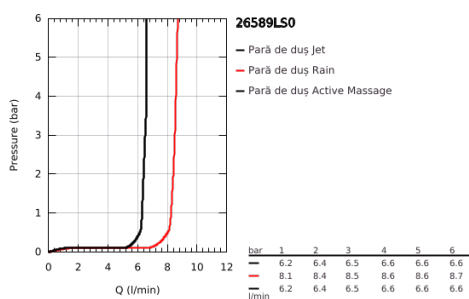

26 589 LS0 RAINSHOWER SMARTACTIVE 130 CUBE SET DUȘ CU 3 PULVERIZĂRI, CU SUPORT DE PERETE

DESCRIEREA PRODUSULUI

- Colour: moon white
- compus din:
 - hand shower Rainshower SmartActive 130 Cube (26 582)
 - maximum flow rate (at 3 bar): 8.5 l/min
 - spray plate moon white
 - suport de perete pentru duș (27 056)
 - furtun de duș Silverflex 1.500 mm (28 364)
- GROHE EcoJoy tehnologie pentru reducerea consumului de apă
- pulverizare perfectă cu tehnologia GROHE DreamSpray
- finisaj GROHE LongLife
- sistem anti-calcar GROHE SpeedClean
- Inner WaterGuide pentru o durabilitate crescută în utilizare
- funcția TwistStop pentru prevenirea răsucirii furtunului
- compatibil cu boilere

26 589 LS0 RAINSHOWER SMARTACTIVE 130 CUBE SET DUȘ CU 3 PULVERIZĂRI, CU SUPPORT DE PERETE

PIESE DE SCHIMB , martie 2018 – now

1: Filtru impuritati (Spare part-nr. 0700200M)