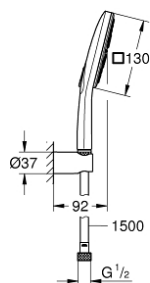

26 589 LS0 RAINSHOWER SMARTACTIVE 130 CUBE SET DUȘ CU 3 PULVERIZĂRI, CU SUPORT DE PERETE

DESCRIEREA PRODUSULUI

- Colour: moon white
- compus din:
 - hand shower Rainshower SmartActive 130 Cube (26 582)
 - maximum flow rate (at 3 bar): 8.5 l/min
 - spray plate moon white
 - suport de perete pentru duș (27 056)
 - furtun de duș Silverflex 1.500 mm (28 364)
- GROHE EcoJoy tehnologie pentru reducerea consumului de apă
- pulverizare perfectă cu tehnologia GROHE DreamSpray
- finisaj GROHE LongLife
- sistem anti-calcar GROHE SpeedClean
- Inner WaterGuide pentru o durabilitate crescută în utilizare
- funcția TwistStop pentru prevenirea răsucirii furtunului
- compatibil cu boilere

26 589 LS0 RAINSHOWER SMARTACTIVE 130 CUBE SET DUȘ CU 3 PULVERIZĂRI, CU SUPPORT DE PERETE

PIESE DE SCHIMB , martie 2018 – now

1: Filtru impuritati (Spare part-nr. 0700200M)