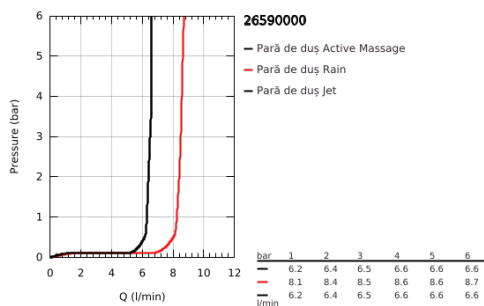

26 590 000 RAINSHOWER SMARTACTIVE 150 PARĂ DE DUȘ CU 3 PULVERIZĂRI

DESCRIEREA PRODUSULUI

- Colour: cromat
- spray plate in corresponding colour
- spray patterns: Rain, Jet, ActiveMassage
- maximum flow rate (at 3 bar): 8.5 l/min
- GROHE EcoJoy tehnologie pentru reducerea consumului de apă
- pulverizare perfectă cu tehnologia GROHE DreamSpray
- GROHE SmartTip showering spray selection via push of a ring
- suprafață GROHE LongLife
- sistem anti-calcar GROHE SpeedClean
- Inner WaterGuide pentru o durabilitate crescută în utilizare
- sistem universal de montare compatibil cu furtunurile de duș standard
- compatibil cu boilere
- male connection thread 1/2"

26 590 000 **RAINSHOWER SMARTACTIVE 150 PARĂ DE DUȘ CU 3 PULVERIZĂRI**

PIESE DE SCHIMB , martie 2018 – now

1: Filtru impuritati (Spare part-nr. 0700200M)