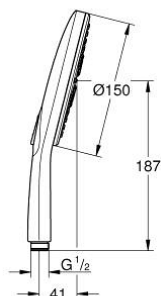

26 590 000 RAINSHOWER SMARTACTIVE 150 PARĂ DE DUȘ CU 3 PULVERIZĂRI

DESCRIEREA PRODUSULUI

- Colour: cromat
- spray plate in corresponding colour
- spray patterns: Rain, Jet, ActiveMassage
- maximum flow rate (at 3 bar): 8.5 l/min
- GROHE EcoJoy tehnologie pentru reducerea consumului de apă
- pulverizare perfectă cu tehnologia GROHE DreamSpray
- GROHE SmartTip showering spray selection via push of a ring
- suprafață GROHE LongLife
- sistem anti-calcar GROHE SpeedClean
- Inner WaterGuide pentru o durabilitate crescută în utilizare
- sistem universal de montare compatibil cu furtunurile de duș standard
- compatibil cu boilere
- male connection thread 1/2"