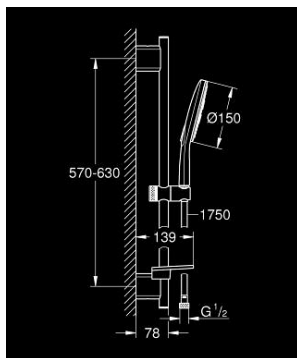

### DESCRIEREA PRODUSULUI

- Colour: cromat
- compus din:
  - hand shower Rainshower SmartActive 150 (26 553)
  - maximum flow rate (at 3 bar): 12 l/min
  - shower rail 600 mm
  - cu suporturi metalice de perete
  - furtun de duș Silverflex 1.750 mm 1/2" x 1/2" (28 388 000)
  - polița GROHE EasyReach
  - pulverizare perfectă cu tehnologia GROHE DreamSpray
  - suprafață GROHE LongLife
  - GROHE FastFixation Plus distanță reglabilă între suporturile de fixare pentru adaptarea la găurile de foraj existente
  - GROHE TileFix adjustable depth on upper and lower bracket
  - sistem anti-calcar GROHE SpeedClean
  - Inner WaterGuide pentru o durabilitate crescută în utilizare
  - funcția TwistStop pentru prevenirea răsucirii furtunului
- compatibil cu boilere

## 26 591 000 RAINSHOWER SMARTACTIVE 150 SET DUȘ CU 3 PULVERIZĂRI, CU BARĂ

**PIESE DE SCHIMB** , martie 2018 – now

- 1: Suport pentru bară de duș (Spare part-nr. 48425000)
- 2: Piesă glisantă (Spare part-nr. 48424000)
- 3: Savonieră (Spare part-nr. 48426000)
- 4: Filtru impuritati (Spare part-nr. 0700200M)