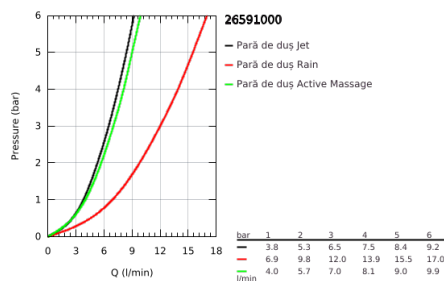

## 26 591 000 RAINSHOWER SMARTACTIVE 150 SET DUȘ CU 3 PULVERIZĂRI, CU BARĂ

### DESCRIEREA PRODUSULUI

- Colour: cromat
- compus din:
  - hand shower Rainshower SmartActive 150 (26 553)
  - maximum flow rate (at 3 bar): 12 l/min
  - shower rail 600 mm
  - cu suporturi metalice de perete
  - furtun de duș Silverflex 1.750 mm 1/2" x 1/2" (28 388 000)
  - polița GROHE EasyReach
  - pulverizare perfectă cu tehnologia GROHE DreamSpray
  - suprafață GROHE LongLife
  - GROHE FastFixation Plus distanță reglabilă între suporturile de fixare pentru adaptarea la găurile de foraj existente
  - GROHE TileFix adjustable depth on upper and lower bracket
  - sistem anti-calcar GROHE SpeedClean
  - Inner WaterGuide pentru o durabilitate crescută în utilizare
  - funcția TwistStop pentru prevenirea răsucirii furtunului
- compatibil cu boilere