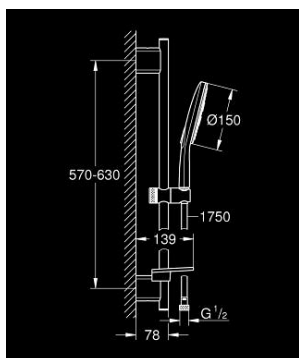

26 592 000 RAINSHOWER SMARTACTIVE 150 SET DUȘ CU 3 PULVERIZĂRI, CU BARĂ

DESCRIEREA PRODUSULUI

- Colour: cromat
- compus din:
- pară de duș Rainshower SmartActive 150 (26 590)
- maximum flow rate (at 3 bar): 8.5 l/min
- shower rail 600 mm
- cu suporturi metalice de perete
- furtun de duș Silverflex 1.750 mm 1/2" x 1/2" (28 388 000)
- polița GROHE EasyReach
- pulverizare perfectă cu tehnologia GROHE DreamSpray
- suprafață GROHE LongLife
- FastFixation Plus distanță reglabilă între suporturile de fixare pentru adaptarea la găurile de foraj existente
- GROHE TileFix adjustable depth on upper and lower bracket
- sistem anti-calcar GROHE SpeedClean
- Inner WaterGuide pentru o durabilitate crescută în utilizare
- funcția TwistStop pentru prevenirea răsucirii furtunului
- compatibil cu boilere

26 592 000 RAINSHOWER SMARTACTIVE 150 SET DUȘ CU 3 PULVERIZĂRI, CU BARĂ

PIESE DE SCHIMB , martie 2018 – now

- 1: Suport pentru bară de duș (Spare part-nr. 48425000)
- 2: Piesă glisantă (Spare part-nr. 48424000)
- 3: Savonieră (Spare part-nr. 48426000)
- 4: Filtru impuritati (Spare part-nr. 0700200M)