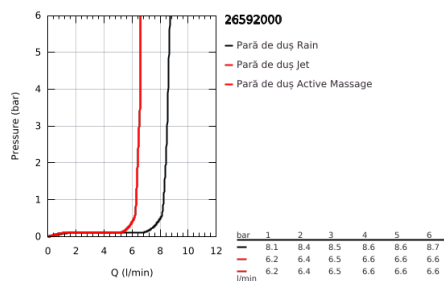

26 592 000 RAINSHOWER SMARTACTIVE 150 SET DUȘ CU 3 PULVERIZĂRI, CU BARĂ

DESCRIEREA PRODUSULUI

- Colour: cromat
- compus din:
- pară de duș Rainshower SmartActive 150 (26 590)
- maximum flow rate (at 3 bar): 8.5 l/min
- shower rail 600 mm
- cu suporturi metalice de perete
- furtun de duș Silverflex 1.750 mm 1/2" x 1/2" (28 388 000)
- polița GROHE EasyReach
- pulverizare perfectă cu tehnologia GROHE DreamSpray
- suprafață GROHE LongLife
- FastFixation Plus distanță reglabilă între suporturile de fixare pentru adaptarea la găurile de foraj existente
- GROHE TileFix adjustable depth on upper and lower bracket
- sistem anti-calcar GROHE SpeedClean
- Inner WaterGuide pentru o durabilitate crescută în utilizare
- funcția TwistStop pentru prevenirea răsucirii furtunului
- compatibil cu boilere

26 592 000 RAINSHOWER SMARTACTIVE 150 SET DUȘ CU 3 PULVERIZĂRI, CU BARĂ

PIESE DE SCHIMB , martie 2018 – now

- 1: Suport pentru bară de duș (Spare part-nr. 48425000)
- 2: Piesă glisantă (Spare part-nr. 48424000)
- 3: Savonieră (Spare part-nr. 48426000)
- 4: Filtru impuritati (Spare part-nr. 0700200M)