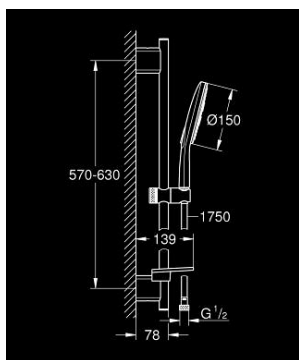

26 592 LS0 RAINSHOWER SMARTACTIVE 150 SET DUȘ CU 3 PULVERIZĂRI, CU BARĂ

DESCRIEREA PRODUSULUI

- Colour: moon white
- compus din:
 - hand shower Rainshower SmartActive 150 (26 554)
 - maximum flow rate (at 3 bar): 8.5 l/min
 - spray plate moon white
 - shower rail 600 mm
- cu suporturi metalice de perete
- furtun de duș Silverflex 1.750 mm 1/2" x 1/2" (28 388 000)
- polița GROHE EasyReach
- GROHE EcoJoy tehnologie pentru reducerea consumului de apă
- pulverizare perfectă cu tehnologia GROHE DreamSpray
- finisaj GROHE LongLife
- GROHE FastFixation Plus distanță reglabilă între suporturile de fixare pentru adaptarea la găurile de foraj existente
- GROHE TileFix adjustable depth on upper and lower bracket
- sistem anti-calcar GROHE SpeedClean
- Inner WaterGuide pentru o durabilitate crescută în utilizare
- funcția TwistStop pentru prevenirea răsucirii furtunului
- compatibil cu boilere

26 592 LS0 RAINSHOWER SMARTACTIVE 150 SET DUȘ CU 3 PULVERIZĂRI, CU BARĂ

PIESE DE SCHIMB , martie 2018 – now

- 1: Suport pentru bară de duș (Spare part-nr. 48425000)
- 2: Piesă glisantă (Spare part-nr. 48424000)
- 3: Savonieră (Spare part-nr. 48426000)
- 4: Filtru impuritati (Spare part-nr. 0700200M)