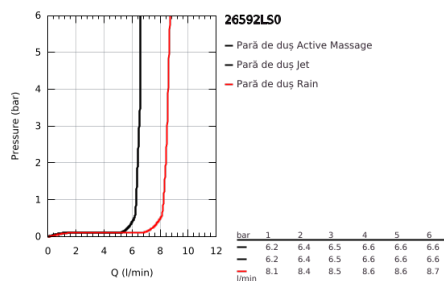

26 592 LS0 RAINSHOWER SMARTACTIVE 150 SET DUȘ CU 3 PULVERIZĂRI, CU BARĂ

DESCRIEREA PRODUSULUI

- Colour: moon white
- compus din:
 - hand shower Rainshower SmartActive 150 (26 554)
 - maximum flow rate (at 3 bar): 8.5 l/min
 - spray plate moon white
 - shower rail 600 mm
- cu suporturi metalice de perete
- furtun de duș Silverflex 1.750 mm 1/2" x 1/2" (28 388 000)
- polița GROHE EasyReach
- GROHE EcoJoy tehnologie pentru reducerea consumului de apă
- pulverizare perfectă cu tehnologia GROHE DreamSpray
- finisaj GROHE LongLife
- FastFixation Plus distanță reglabilă între suporturile de fixare pentru adaptarea la găurile de foraj existente
- GROHE TileFix adjustable depth on upper and lower bracket
- sistem anti-calcar GROHE SpeedClean
- Inner WaterGuide pentru o durabilitate crescută în utilizare
- funcția TwistStop pentru prevenirea răsucirii furtunului
- compatibil cu boilere

26 592 LS0 RAINSHOWER SMARTACTIVE 150 SET DUȘ CU 3 PULVERIZĂRI, CU BARĂ

PIESE DE SCHIMB , martie 2018 – now

- 1: Suport pentru bară de duș (Spare part-nr. 48425000)
- 2: Piesă glisantă (Spare part-nr. 48424000)
- 3: Savonieră (Spare part-nr. 48426000)
- 4: Filtru impuritati (Spare part-nr. 0700200M)