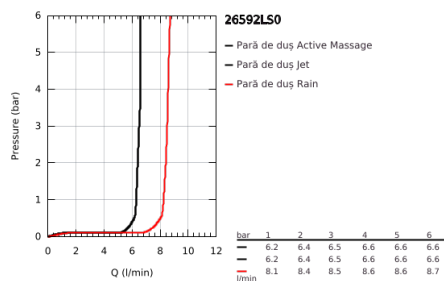

26 592 LS0 RAINSHOWER SMARTACTIVE 150 SET DUȘ CU 3 PULVERIZĂRI, CU BARĂ

DESCRIEREA PRODUSULUI

- Colour: moon white
- compus din:
 - hand shower Rainshower SmartActive 150 (26 554)
 - maximum flow rate (at 3 bar): 8.5 l/min
 - spray plate moon white
 - shower rail 600 mm
- cu suporturi metalice de perete
- furtun de duș Silverflex 1.750 mm 1/2" x 1/2" (28 388 000)
- polița GROHE EasyReach
- GROHE EcoJoy tehnologie pentru reducerea consumului de apă
- pulverizare perfectă cu tehnologia GROHE DreamSpray
- finisaj GROHE LongLife
- GROHE FastFixation Plus distanță reglabilă între suporturile de fixare pentru adaptarea la găurile de foraj existente
- GROHE TileFix adjustable depth on upper and lower bracket
- sistem anti-calcar GROHE SpeedClean
- Inner WaterGuide pentru o durabilitate crescută în utilizare
- funcția TwistStop pentru prevenirea răsucirii furtunului
- compatibil cu boilere

26 592 LS0 RAINSHOWER SMARTACTIVE 150 SET DUȘ CU 3 PULVERIZĂRI, CU BARĂ

PIESE DE SCHIMB , martie 2018 – now

- 1: Suport pentru bară de duș (Spare part-nr. 48425000)
- 2: Piesă glisantă (Spare part-nr. 48424000)
- 3: Savonieră (Spare part-nr. 48426000)
- 4: Filtru impuritati (Spare part-nr. 0700200M)