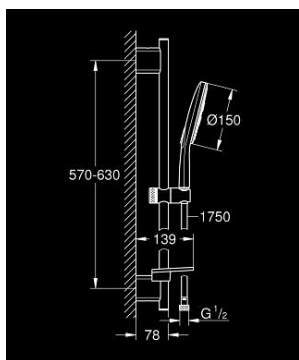

26 592 LS0 RAINSHOWER SMARTACTIVE 150 SET DUȘ CU 3 PULVERIZĂRI, CU BARĂ

DESCRIEREA PRODUSULUI

- Colour: moon white
- compus din:
 - hand shower Rainshower SmartActive 150 (26 554)
 - maximum flow rate (at 3 bar): 8.5 l/min
 - spray plate moon white
 - shower rail 600 mm
- cu suporturi metalice de perete
- furtun de duș Silverflex 1.750 mm 1/2" x 1/2" (28 388 000)
- polița GROHE EasyReach
- GROHE EcoJoy tehnologie pentru reducerea consumului de apă
- pulverizare perfectă cu tehnologia GROHE DreamSpray
- finisaj GROHE LongLife
- FastFixation Plus distanță reglabilă între suporturile de fixare pentru adaptarea la găurile de foraj existente
- GROHE TileFix adjustable depth on upper and lower bracket
- sistem anti-calcar GROHE SpeedClean
- Inner WaterGuide pentru o durabilitate crescută în utilizare
- funcția TwistStop pentru prevenirea răsucirii furtunului
- compatibil cu boilere

26 592 LS0 RAINSHOWER SMARTACTIVE 150 SET DUȘ CU 3 PULVERIZĂRI, CU BARĂ

PIESE DE SCHIMB , martie 2018 – now

- 1: Suport pentru bară de duș (Spare part-nr. 48425000)
- 2: Piesă glisantă (Spare part-nr. 48424000)
- 3: Savonieră (Spare part-nr. 48426000)
- 4: Filtru impuritati (Spare part-nr. 0700200M)