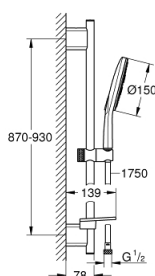

26 593 000 RAINSHOWER SMARTACTIVE 150 SET DUȘ CU 3 PULVERIZĂRI, CU BARĂ

DESCRIEREA PRODUSULUI

- Colour: cromat
- compus din:
 - hand shower Rainshower SmartActive 150 (26 553)
 - maximum flow rate (at 3 bar): 12 l/min
 - shower rail 900 mm
 - cu suporturi metalice de perete
 - furtun de duș Silverflex 1.750 mm 1/2" x 1/2" (28 388 000)
 - polița GROHE EasyReach
 - pulverizare perfectă cu tehnologia GROHE DreamSpray
 - suprafață GROHE LongLife
 - GROHE FastFixation Plus distanță reglabilă între suporturile de fixare pentru adaptarea la găurile de foraj existente
 - GROHE TileFix adjustable depth on upper and lower bracket
 - sistem anti-calcar GROHE SpeedClean
 - Inner WaterGuide pentru o durabilitate crescută în utilizare
 - funcția TwistStop pentru prevenirea răsucirii furtunului
- compatibil cu boilere

26 593 000 RAINSHOWER SMARTACTIVE 150 SET DUȘ CU 3 PULVERIZĂRI, CU BARĂ

PIESE DE SCHIMB , martie 2018 – now

- 1: Suport pentru bară de duș (Spare part-nr. 48425000)
- 2: Piesă glisantă (Spare part-nr. 48424000)
- 3: Savonieră (Spare part-nr. 48426000)
- 4: Filtru impuritati (Spare part-nr. 0700200M)