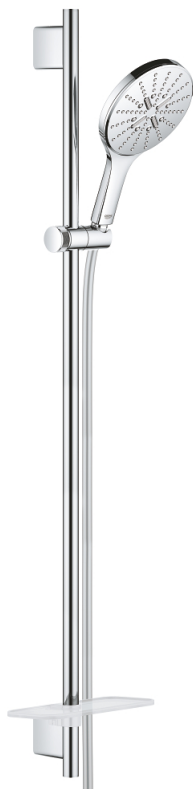

26 593 000 RAINSHOWER SMARTACTIVE 150 SET DUȘ CU 3 PULVERIZĂRI, CU BARĂ

DESCRIEREA PRODUSULUI

- Colour: cromat
- compus din:
 - hand shower Rainshower SmartActive 150 (26 553)
 - maximum flow rate (at 3 bar): 12 l/min
 - shower rail 900 mm
 - cu suporturi metalice de perete
 - furtun de duș Silverflex 1.750 mm 1/2" x 1/2" (28 388 000)
 - polița GROHE EasyReach
 - pulverizare perfectă cu tehnologia GROHE DreamSpray
 - suprafață GROHE LongLife
 - GROHE FastFixation Plus distanță reglabilă între suporturile de fixare pentru adaptarea la găurile de foraj existente
 - GROHE TileFix adjustable depth on upper and lower bracket
 - sistem anti-calcar GROHE SpeedClean
 - Inner WaterGuide pentru o durabilitate crescută în utilizare
 - funcția TwistStop pentru prevenirea răsucirii furtunului
- compatibil cu boilere

26 593 000 RAINSHOWER SMARTACTIVE 150 SET DUȘ CU 3 PULVERIZĂRI, CU BARĂ

PIESE DE SCHIMB , martie 2018 – now

- 1: Suport pentru bară de duș (Spare part-nr. 48425000)
- 2: Piesă glisantă (Spare part-nr. 48424000)
- 3: Savonieră (Spare part-nr. 48426000)
- 4: Filtru impuritati (Spare part-nr. 0700200M)