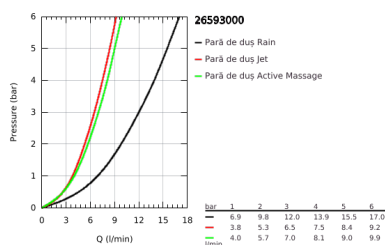

26 593 000 RAINSHOWER SMARTACTIVE 150 SET DUȘ CU 3 PULVERIZĂRI, CU BARĂ

DESCRIEREA PRODUSULUI

- Colour: cromat
- compus din:
 - hand shower Rainshower SmartActive 150 (26 553)
 - maximum flow rate (at 3 bar): 12 l/min
 - shower rail 900 mm
 - cu suporturi metalice de perete
 - furtun de duș Silverflex 1.750 mm 1/2" x 1/2" (28 388 000)
 - polița GROHE EasyReach
 - pulverizare perfectă cu tehnologia GROHE DreamSpray
 - suprafață GROHE LongLife
 - GROHE FastFixation Plus distanță reglabilă între suporturile de fixare pentru adaptarea la găurile de foraj existente
 - GROHE TileFix adjustable depth on upper and lower bracket
 - sistem anti-calcar GROHE SpeedClean
 - Inner WaterGuide pentru o durabilitate crescută în utilizare
 - funcția TwistStop pentru prevenirea răsucirii furtunului
- compatibil cu boilere