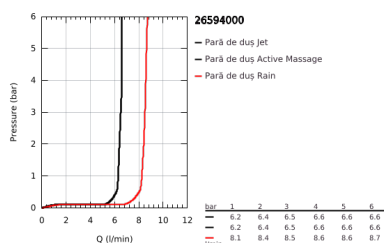

26 594 000 RAINSHOWER SMARTACTIVE 150 SET DUȘ CU 3 PULVERIZĂRI, CU BARĂ

DESCRIEREA PRODUSULUI

- Colour: cromat
- compus din:
- pară de duș Rainshower SmartActive 150 (26 590)
- maximum flow rate (at 3 bar): 8.5 l/min
- shower rail 900 mm
- cu suporturi metalice de perete
- furtun de duș Silverflex 1.750 mm 1/2" x 1/2" (28 388 000)
- polița GROHE EasyReach
- pulverizare perfectă cu tehnologia GROHE DreamSpray
- FastFixation Plus distanță reglabilă între suporturile de fixare pentru adaptarea la găurile de foraj existente
- GROHE TileFix adjustable depth on upper and lower bracket
- sistem anti-calcar GROHE SpeedClean
- Inner WaterGuide pentru o durabilitate crescută în utilizare
- funcția TwistStop pentru prevenirea răsucirii furtunului
- compatibil cu boilere

26 594 000 RAINSHOWER SMARTACTIVE 150 SET DUȘ CU 3 PULVERIZĂRI, CU BARĂ

PIESE DE SCHIMB , martie 2018 – now

- 1: Suport pentru bară de duș (Spare part-nr. 48425000)
- 2: Piesă glisantă (Spare part-nr. 48424000)
- 3: Savonieră (Spare part-nr. 48426000)
- 4: Filtru impuritati (Spare part-nr. 0700200M)