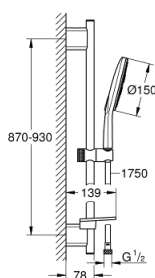

26 594 000 RAINSHOWER SMARTACTIVE 150 SET DUȘ CU 3 PULVERIZĂRI, CU BARĂ

DESCRIEREA PRODUSULUI

- Colour: cromat
- compus din:
- pară de duș Rainshower SmartActive 150 (26 590)
- maximum flow rate (at 3 bar): 8.5 l/min
- shower rail 900 mm
- cu suporturi metalice de perete
- furtun de duș Silverflex 1.750 mm 1/2" x 1/2" (28 388 000)
- polița GROHE EasyReach
- pulverizare perfectă cu tehnologia GROHE DreamSpray
- FastFixation Plus distanță reglabilă între suporturile de fixare pentru adaptarea la găurile de foraj existente
- GROHE TileFix adjustable depth on upper and lower bracket
- sistem anti-calcar GROHE SpeedClean
- Inner WaterGuide pentru o durabilitate crescută în utilizare
- funcția TwistStop pentru prevenirea răsucirii furtunului
- compatibil cu boilere

26 594 000 RAINSHOWER SMARTACTIVE 150 SET DUȘ CU 3 PULVERIZĂRI, CU BARĂ

PIESE DE SCHIMB , martie 2018 – now

- 1: Suport pentru bară de duș (Spare part-nr. 48425000)
- 2: Piesă glisantă (Spare part-nr. 48424000)
- 3: Savonieră (Spare part-nr. 48426000)
- 4: Filtru impuritati (Spare part-nr. 0700200M)