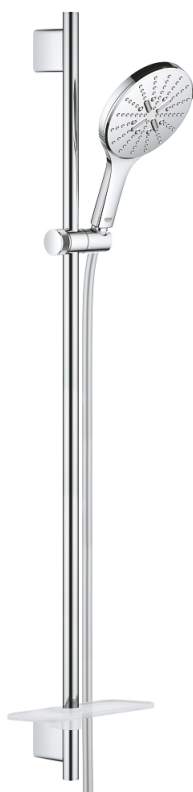

26 594 000 RAINSHOWER SMARTACTIVE 150 SET DUȘ CU 3 PULVERIZĂRI, CU BARĂ

DESCRIEREA PRODUSULUI

- Colour: cromat
- compus din:
- pară de duș Rainshower SmartActive 150 (26 590)
- maximum flow rate (at 3 bar): 8.5 l/min
- shower rail 900 mm
- cu suporturi metalice de perete
- furtun de duș Silverflex 1.750 mm 1/2" x 1/2" (28 388 000)
- polița GROHE EasyReach
- pulverizare perfectă cu tehnologia GROHE DreamSpray
- FastFixation Plus distanță reglabilă între suporturile de fixare pentru adaptarea la găurile de foraj existente
- GROHE TileFix adjustable depth on upper and lower bracket
- sistem anti-calcar GROHE SpeedClean
- Inner WaterGuide pentru o durabilitate crescută în utilizare
- funcția TwistStop pentru prevenirea răsucirii furtunului
- compatibil cu boilere

26 594 000 RAINSHOWER SMARTACTIVE 150 SET DUȘ CU 3 PULVERIZĂRI, CU BARĂ

PIESE DE SCHIMB , martie 2018 – now

- 1: Suport pentru bară de duș (Spare part-nr. 48425000)
- 2: Piesă glisantă (Spare part-nr. 48424000)
- 3: Savonieră (Spare part-nr. 48426000)
- 4: Filtru impuritati (Spare part-nr. 0700200M)