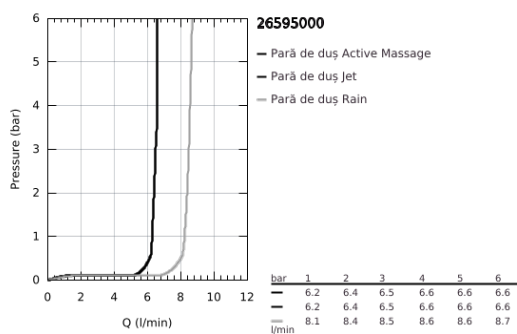

26 595 000 VITALIO SMARTACTIVE 130 CUBE PARĂ DE DUȘ CU 3 PULVERIZĂRI

DESCRIEREA PRODUSULUI

- Colour: cromat
- spray plate moon white
- spray patterns: Rain, Jet, ActiveMassage
- maximum flow rate (at 3 bar): 8.5 l/min
- pulverizare perfectă cu tehnologia GROHE DreamSpray
- GROHE SmartTip showering spray selection via push of a ring
- suprafață GROHE LongLife
- sistem anti-calcar GROHE SpeedClean
- Inner WaterGuide pentru o durabilitate crescută în utilizare
- sistem universal de montare compatibil cu furtunurile de duș standard
- presiunea minimă recomandată 1.0 bar

26 595 000 **VITALIO SMARTACTIVE 130 CUBE PARĂ DE DUȘ CU 3 PULVERIZĂRI**

PIESE DE SCHIMB , martie 2018 – now

1: Filtru impuritati (Spare part-nr. 0700200M)