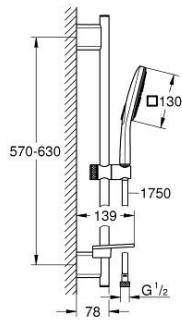

26 596 000 VITALIO SMARTACTIVE 130 CUBE SET DUȘ CU 3 PULVERIZĂRI, CU BARĂ

DESCRIEREA PRODUSULUI

- Colour: cromat
- compus din:
 - hand shower Vitalio SmartActive 130 Cube (26 595)
 - maximum flow rate (at 3 bar): 9.5 l/min
 - shower rail 600 mm
 - cu suporturi metalice de perete
 - VitalioFlex Silver shower hose 1750 mm (27 506)
 - polița GROHE EasyReach
 - pulverizare perfectă cu tehnologia GROHE DreamSpray
 - suprafață GROHE LongLife
 - GROHE FastFixation Plus distanță reglabilă între suporturile de fixare pentru adaptarea la găurile de foraj existente
 - GROHE TileFix adjustable depth on upper and lower bracket
 - sistem anti-calcar GROHE SpeedClean
 - Inner WaterGuide pentru o durabilitate crescută în utilizare
 - funcția TwistStop pentru prevenirea răsucirii furtunului
 - compatibil cu boilere
 - presiunea minimă recomandată 1.0 bar

26 596 000 VITALIO SMARTACTIVE 130 CUBE SET DUȘ CU 3 PULVERIZĂRI, CU BARĂ

PIESE DE SCHIMB , martie 2018 – now

- 1: Suport pentru bară de duș (Spare part-nr. 48425000)
- 2: Piesă glisantă (Spare part-nr. 48424000)
- 3: Savonieră (Spare part-nr. 48426000)
- 4: Filtru impuritati (Spare part-nr. 0700200M)