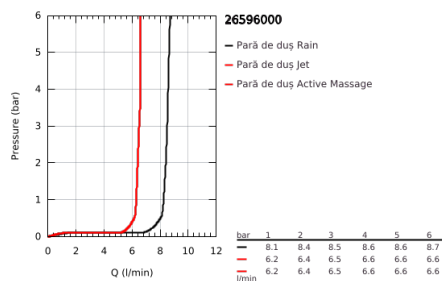

26 596 000 VITALIO SMARTACTIVE 130 CUBE SET DUȘ CU 3 PULVERIZĂRI, CU BARĂ

DESCRIEREA PRODUSULUI

- Colour: cromat
- compus din:
 - hand shower Vitalio SmartActive 130 Cube (26 595)
 - maximum flow rate (at 3 bar): 9.5 l/min
 - shower rail 600 mm
 - cu suporturi metalice de perete
 - VitalioFlex Silver shower hose 1750 mm (27 506)
 - polița GROHE EasyReach
 - pulverizare perfectă cu tehnologia GROHE DreamSpray
 - suprafață GROHE LongLife
 - GROHE FastFixation Plus distanță reglabilă între suporturile de fixare pentru adaptarea la găurile de foraj existente
 - GROHE TileFix adjustable depth on upper and lower bracket
 - sistem anti-calcar GROHE SpeedClean
 - Inner WaterGuide pentru o durabilitate crescută în utilizare
 - funcția TwistStop pentru prevenirea răsucirii furtunului
 - compatibil cu boilere
 - presiunea minimă recomandată 1.0 bar

26 596 000 VITALIO SMARTACTIVE 130 CUBE SET DUȘ CU 3 PULVERIZĂRI, CU BARĂ

PIESE DE SCHIMB , martie 2018 – now

- 1: Suport pentru bară de duș (Spare part-nr. 48425000)
- 2: Piesă glisantă (Spare part-nr. 48424000)
- 3: Savonieră (Spare part-nr. 48426000)
- 4: Filtru impuritati (Spare part-nr. 0700200M)