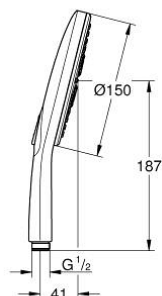

26 597 000 VITALIO SMARTACTIVE 150 PARĂ DE DUȘ CU 3 PULVERIZĂRI

DESCRIEREA PRODUSULUI

- Colour: cromat
- spray plate moon white
- spray patterns: Rain, Jet, ActiveMassage
- maximum flow rate (at 3 bar): 8.5 l/min
- pulverizare perfectă cu tehnologia GROHE DreamSpray
- GROHE SmartTip showering spray selection via push of a ring
- suprafață GROHE LongLife
- sistem anti-calcar GROHE SpeedClean
- Inner WaterGuide pentru o durabilitate crescută în utilizare
- sistem universal de montare compatibil cu furtunurile de duș standard
- presiunea minimă recomandată 1.0 bar