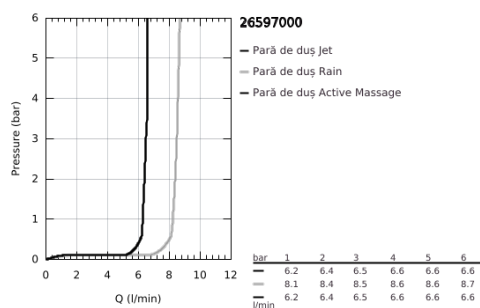

26 597 000 VITALIO SMARTACTIVE 150 PARĂ DE DUȘ CU 3 PULVERIZĂRI

DESCRIEREA PRODUSULUI

- Colour: cromat
- spray plate moon white
- spray patterns: Rain, Jet, ActiveMassage
- maximum flow rate (at 3 bar): 8.5 l/min
- pulverizare perfectă cu tehnologia GROHE DreamSpray
- GROHE SmartTip showering spray selection via push of a ring
- suprafață GROHE LongLife
- sistem anti-calcar GROHE SpeedClean
- Inner WaterGuide pentru o durabilitate crescută în utilizare
- sistem universal de montare compatibil cu furtunurile de duș standard
- presiunea minimă recomandată 1.0 bar

26 597 000 **VITALIO SMARTACTIVE 150 PARĂ DE DUȘ CU 3 PULVERIZĂRI**

PIESE DE SCHIMB , martie 2018 – now

1: Filtru impuritati (Spare part-nr. 0700200M)