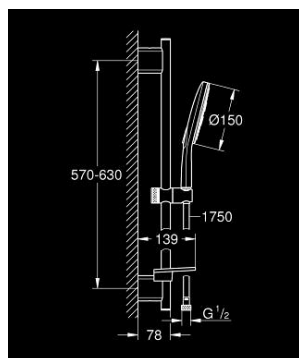

26 598 000 VITALIO SMARTACTIVE 150 SET DUȘ CU 3 PULVERIZĂRI, CU BARĂ

DESCRIEREA PRODUSULUI

- Colour: cromat
- compus din:
 - hand shower Vitalio SmartActive 150 (26 597)
 - maximum flow rate (at 3 bar): 8.5 l/min
 - shower rail 600 mm
 - cu suporturi metalice de perete
 - VitalioFlex Silver shower hose 1750 mm (27 506)
 - polița GROHE EasyReach
 - pulverizare perfectă cu tehnologia GROHE DreamSpray
 - suprafață GROHE LongLife
 - GROHE FastFixation Plus distanță reglabilă între suporturile de fixare pentru adaptarea la găurile de foraj existente
 - GROHE TileFix adjustable depth on upper and lower bracket
 - sistem anti-calcar GROHE SpeedClean
 - Inner WaterGuide pentru o durabilitate crescută în utilizare
 - funcția TwistStop pentru prevenirea răsucirii furtunului
 - presiunea minimă recomandată 1.0 bar

26 598 000 VITALIO SMARTACTIVE 150 SET DUȘ CU 3 PULVERIZĂRI, CU BARĂ

PIESE DE SCHIMB , martie 2018 – now

- 1: Suport pentru bară de duș (Spare part-nr. 48425000)
- 2: Piesă glisantă (Spare part-nr. 48424000)
- 3: Savonieră (Spare part-nr. 48426000)
- 4: Filtru impuritati (Spare part-nr. 0700200M)