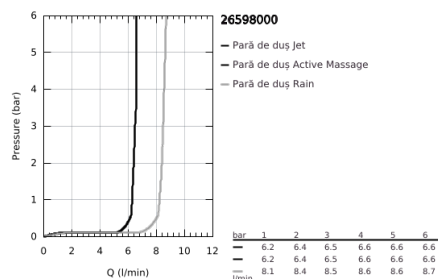

26 598 000 VITALIO SMARTACTIVE 150 SET DUȘ CU 3 PULVERIZĂRI, CU BARĂ

DESCRIEREA PRODUSULUI

- Colour: cromat
- compus din:
 - hand shower Vitalio SmartActive 150 (26 597)
 - maximum flow rate (at 3 bar): 8.5 l/min
 - shower rail 600 mm
 - cu suporturi metalice de perete
 - VitalioFlex Silver shower hose 1750 mm (27 506)
 - polița GROHE EasyReach
 - pulverizare perfectă cu tehnologia GROHE DreamSpray
 - suprafață GROHE LongLife
 - GROHE FastFixation Plus distanță reglabilă între suporturile de fixare pentru adaptarea la găurile de foraj existente
 - GROHE TileFix adjustable depth on upper and lower bracket
 - sistem anti-calcar GROHE SpeedClean
 - Inner WaterGuide pentru o durabilitate crescută în utilizare
 - funcția TwistStop pentru prevenirea răsucirii furtunului
 - presiunea minimă recomandată 1.0 bar