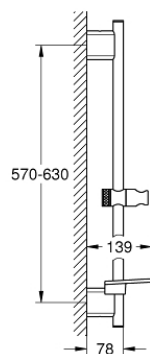

## 26 599 000 VITALIO SMARTACTIVE BARĂ DE DUȘ, 600 MM

### DESCRIEREA PRODUSULUI

- Colour: cromat
- cu suporturi metalice de perete
- glisor cu suport pivotant
- GROHE FastFixation (distanță reglabilă între suporturile de prindere pentru perete pentru adaptarea la găurile existente)
- GROHE TileFix adjustable depth on upper and lower bracket
- polița GROHE EasyReach
- suprafață GROHE LongLife

## 26 599 000 VITALIO SMARTACTIVE BARĂ DE DUȘ, 600 MM

**PIESE DE SCHIMB** , martie 2018 – now

- 1: Suport pentru bară de duș (Spare part-nr. 48425000)
- 2: Piesă glisantă (Spare part-nr. 48424000)
- 3: Savonieră (Spare part-nr. 48426000)