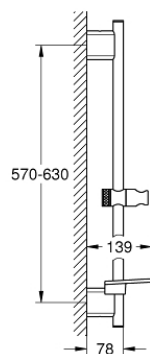

26 602 000 RAINSHOWER SMARTACTIVE BARĂ DE DUȘ, 600 MM

DESCRIEREA PRODUSULUI

- Colour: cromat
- cu suporturi metalice de perete
- glisor cu suport pivotant
- GROHE FastFixation (distanță reglabilă între suporturile de prindere pentru perete pentru adaptarea la găurile existente)
- GROHE TileFix adjustable depth on upper and lower bracket
- polița GROHE EasyReach
- suprafață GROHE LongLife

26 602 000 RAINSHOWER SMARTACTIVE BARĂ DE DUȘ, 600 MM

PIESE DE SCHIMB , martie 2018 – now

- 1: Suport pentru bară de duș (Spare part-nr. 48425000)
- 2: Piesă glisantă (Spare part-nr. 48424000)
- 3: Savonieră (Spare part-nr. 48426000)