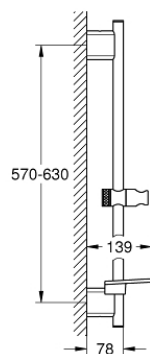

26 602 000 RAINSHOWER SMARTACTIVE BARĂ DE DUȘ, 600 MM

DESCRIEREA PRODUSULUI

- Colour: cromat
- cu suporturi metalice de perete
- glisor cu suport pivotant
- FastFixation (distanță reglabilă între suporturile de prindere pentru perete pentru adaptarea la găurile existente)
- GROHE TileFix adjustable depth on upper and lower bracket
- polița GROHE EasyReach
- suprafață GROHE LongLife

26 602 000 RAINSHOWER SMARTACTIVE BARĂ DE DUȘ, 600 MM

PIESE DE SCHIMB , martie 2018 – now

- 1: Suport pentru bară de duș (Spare part-nr. 48425000)
- 2: Piesă glisantă (Spare part-nr. 48424000)
- 3: Savonieră (Spare part-nr. 48426000)