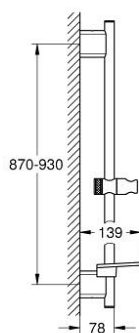

26 603 000 RAINSHOWER SMARTACTIVE BARĂ DE DUȘ, 900 MM

DESCRIEREA PRODUSULUI

- Colour: cromat
- cu suporturi metalice de perete
- glisor cu suport pivotant
- FastFixation (distanță reglabilă între suporturile de prindere pentru perete pentru adaptarea la găurile existente)
- GROHE TileFix adjustable depth on upper and lower bracket
- polița GROHE EasyReach
- suprafață GROHE LongLife

26 603 000 RAINSHOWER SMARTACTIVE BARĂ DE DUȘ, 900 MM

PIESE DE SCHIMB , martie 2018 – now

- 1: Suport pentru bară de duș (Spare part-nr. 48425000)
- 2: Piesă glisantă (Spare part-nr. 48424000)
- 3: Savonieră (Spare part-nr. 48426000)