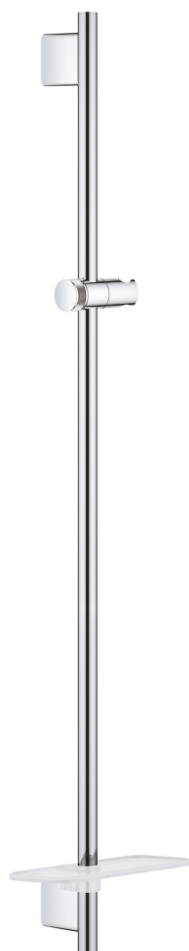

26 603 000 RAINSHOWER SMARTACTIVE BARĂ DE DUȘ, 900 MM

DESCRIEREA PRODUSULUI

- Colour: cromat
- cu suporturi metalice de perete
- glisor cu suport pivotant
- FastFixation (distanță reglabilă între suporturile de prindere pentru perete pentru adaptarea la găurile existente)
- GROHE TileFix adjustable depth on upper and lower bracket
- polița GROHE EasyReach
- suprafață GROHE LongLife

26 603 000 RAINSHOWER SMARTACTIVE BARĂ DE DUȘ, 900 MM

PIESE DE SCHIMB , martie 2018 – now

- 1: Suport pentru bară de duș (Spare part-nr. 48425000)
- 2: Piesă glisantă (Spare part-nr. 48424000)
- 3: Savonieră (Spare part-nr. 48426000)