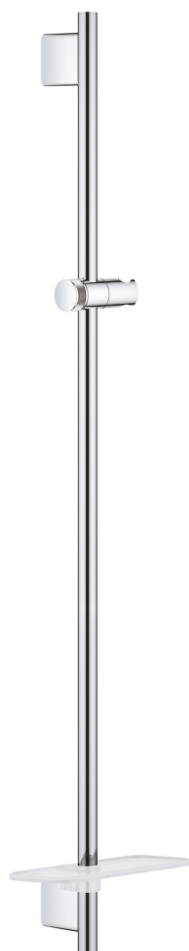

26 603 000 RAINSHOWER SMARTACTIVE BARĂ DE DUȘ, 900 MM

DESCRIEREA PRODUSULUI

- Colour: cromat
- cu suporturi metalice de perete
- glisor cu suport pivotant
- GROHE FastFixation (distanță reglabilă între suporturile de prindere pentru perete pentru adaptarea la găurile existente)
- GROHE TileFix adjustable depth on upper and lower bracket
- polița GROHE EasyReach
- suprafață GROHE LongLife

26 603 000 RAINSHOWER SMARTACTIVE BARĂ DE DUȘ, 900 MM

PIESE DE SCHIMB , martie 2018 – now

- 1: Suport pentru bară de duș (Spare part-nr. 48425000)
- 2: Piesă glisantă (Spare part-nr. 48424000)
- 3: Savonieră (Spare part-nr. 48426000)