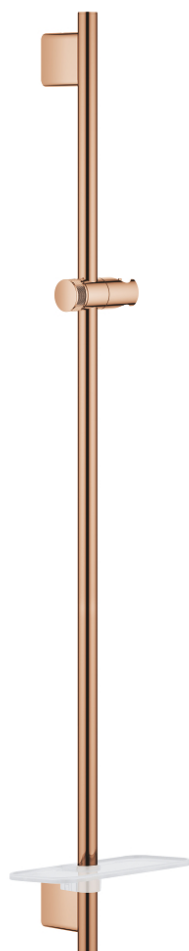

## 26 603 DA0 RAINSHOWER SMARTACTIVE BARĂ DE DUȘ, 900 MM

### DESCRIEREA PRODUSULUI

- Colour: warm sunset
- cu suporturi metalice de perete
- glisor cu suport pivotant
- GROHE FastFixation (distanță reglabilă între suporturile de prindere pentru perete pentru adaptarea la găurile existente)
- GROHE TileFix adjustable depth on upper and lower bracket
- polița GROHE EasyReach
- finisaj GROHE LongLife