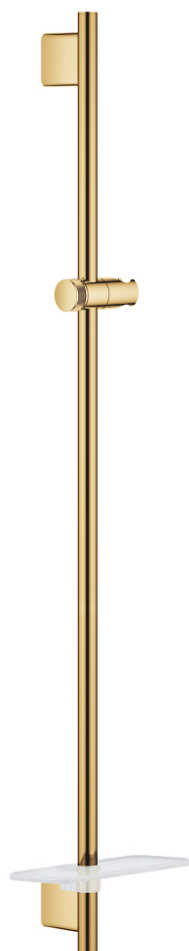

26 603 GL0 RAINSHOWER SMARTACTIVE BARĂ DE DUȘ, 900 MM

DESCRIEREA PRODUSULUI

- Colour: cool sunrise
- cu suporturi metalice de perete
- glisor cu suport pivotant
- GROHE FastFixation (distanță reglabilă între suporturile de prindere pentru perete pentru adaptarea la găurile existente)
- GROHE TileFix adjustable depth on upper and lower bracket
- polița GROHE EasyReach
- finisaj GROHE LongLife