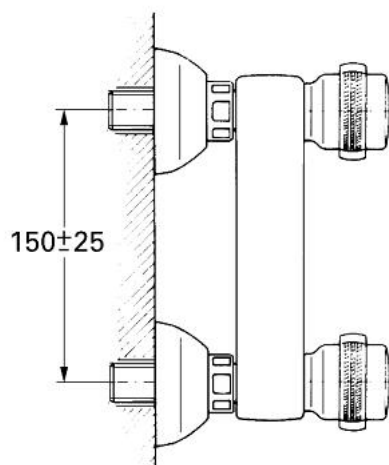

26 610 000 FLORIDA BATERIE DUȘ 1/2"

DESCRIEREA PRODUSULUI

- Colour: cromat
- montare pe perete
- Garnituri ceramice 1/2", 180°
- scurgere duș 1/2"
- conexiuni excentrice
- fără mânere
- pentru mânere, a se vedea produsul nr.18 956/18 996/18 997
- suprafață GROHE LongLife

26 610 000 FLORIDA BATERIE DUȘ 1/2"

PIESE DE SCHIMB , ianuarie 1984 – now

- 1: Garnitură ceramică, 1/2" (Spare part-nr. 45346000)
 - 1.1: Garnitură inelară Ø18,2 x Ø1,7 (Spare part-nr. 0392400M)
 - 2: Racord cu șurub 1/2" (Spare part-nr. 45185000)
 - 2.1: etanșare Ø15 x Ø2 (Spare part-nr. 0311900M)
 - 3: Conexiuni excentrice (Spare part-nr. 12083000)
 - 3.1: Flansa Ø70 (Spare part-nr. 45184000)
 - 3.2: etanșare (Spare part-nr. 0138600M)
 - 4: Niplu duș (Spare part-nr. 45104000)
 - 5: kit de înlocuire pentru fixare (Spare part-nr. 45186000)
 - 5.1: Garnitură inelară Ø18,2 x Ø1,7 (Spare part-nr. 0392400M)
 - 6: Mâner (Spare part-nr. 45180000)*
 - 7: Mâner Florida 115 (Spare part-nr. 45230000)*
 - 8: Mâner Florida (500) (Spare part-nr. 45206000)*
 - 9: Mâner Dorina (510) (Spare part-nr. 45207000)*
 - 10: Prolungire, 40 mm (Spare part-nr. 45268000)*
- * Optional accessories