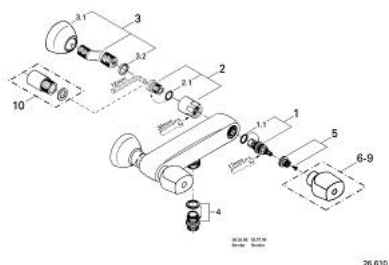

26 610 000 FLORIDA BATERIE DUȘ 1/2"

DESCRIEREA PRODUSULUI

- Colour: cromat
- montare pe perete
- Garnituri ceramice 1/2", 180°
- scurgere duș 1/2"
- conexiuni excentrice
- fără mânere
- pentru mânere, a se vedea produsul nr.18 956/18 996/18 997
- suprafață GROHE LongLife

26 610 000 FLORIDA BATERIE DUȘ 1/2"

PIESE DE SCHIMB , ianuarie 1984 – now

- 1: Garnitură ceramică, 1/2" (Spare part-nr. 45346000)
 - 1.1: Garnitură inelară Ø18,2 x Ø1,7 (Spare part-nr. 0392400M)
 - 2: Racord cu șurub 1/2" (Spare part-nr. 45185000)
 - 2.1: etanșare Ø15 x Ø2 (Spare part-nr. 0311900M)
 - 3: Conexiuni excentrice (Spare part-nr. 12083000)
 - 3.1: Flansa Ø70 (Spare part-nr. 45184000)
 - 3.2: etanșare (Spare part-nr. 0138600M)
 - 4: Niplu duș (Spare part-nr. 45104000)
 - 5: kit de înlocuire pentru fixare (Spare part-nr. 45186000)
 - 5.1: Garnitură inelară Ø18,2 x Ø1,7 (Spare part-nr. 0392400M)
 - 6: Mâner (Spare part-nr. 45180000)*
 - 7: Mâner Florida 115 (Spare part-nr. 45230000)*
 - 8: Mâner Florida (500) (Spare part-nr. 45206000)*
 - 9: Mâner Dorina (510) (Spare part-nr. 45207000)*
 - 10: Prolungire, 40 mm (Spare part-nr. 45268000)*
- * Optional accessories