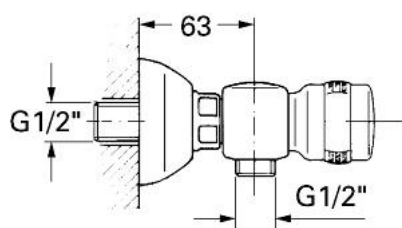

26 610 000 FLORIDA BATERIE DUȘ 1/2"

DESCRIEREA PRODUSULUI

- Colour: cromat
- montare pe perete
- Garnituri ceramice 1/2", 180°
- scurgere duș 1/2"
- conexiuni excentrice
- fără mânere
- pentru mânere, a se vedea produsul nr.18 956/18 996/18 997
- suprafață GROHE LongLife

26 610 000 FLORIDA BATERIE DUȘ 1/2"

PIESE DE SCHIMB , ianuarie 1984 – now

- 1: Garnitură ceramică, 1/2" (Spare part-nr. 45346000)
 - 1.1: Garnitură inelară Ø18,2 x Ø1,7 (Spare part-nr. 0392400M)
 - 2: Racord cu șurub 1/2" (Spare part-nr. 45185000)
 - 2.1: etanșare Ø15 x Ø2 (Spare part-nr. 0311900M)
 - 3: Conexiuni excentrice (Spare part-nr. 12083000)
 - 3.1: Flansa Ø70 (Spare part-nr. 45184000)
 - 3.2: etanșare (Spare part-nr. 0138600M)
 - 4: Niplu duș (Spare part-nr. 45104000)
 - 5: kit de înlocuire pentru fixare (Spare part-nr. 45186000)
 - 5.1: Garnitură inelară Ø18,2 x Ø1,7 (Spare part-nr. 0392400M)
 - 6: Mâner (Spare part-nr. 45180000)*
 - 7: Mâner Florida 115 (Spare part-nr. 45230000)*
 - 8: Mâner Florida (500) (Spare part-nr. 45206000)*
 - 9: Mâner Dorina (510) (Spare part-nr. 45207000)*
 - 10: Prolungire, 40 mm (Spare part-nr. 45268000)*
- * Optional accessories