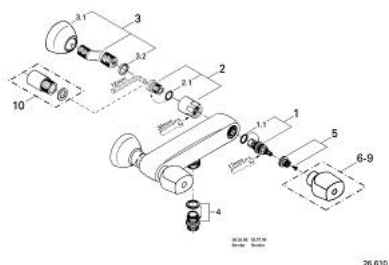

26 610 B00 FLORIDA BATERIE DUȘ 1/2"

DESCRIEREA PRODUSULUI

- montare pe perete
- Garnituri ceramice 1/2", 180°
- scurgere duș 1/2"
- conexiuni excentrice
- fără mânere
- pentru mânere, a se vedea produsul nr.18 956/18 996/18 997
- suprafață GROHE LongLife

26 610 B00 FLORIDA BATERIE DUȘ 1/2"

PIESE DE SCHIMB , ianuarie 1984 – now

- 1: Garnitură ceramică, 1/2" (Spare part-nr. 45346000)
 - 1.1: Garnitură inelară Ø18,2 x Ø1,7 (Spare part-nr. 0392400M)
 - 2: Racord cu șurub 1/2" (Spare part-nr. 45185B00)
 - 2.1: etanșare Ø15 x Ø2 (Spare part-nr. 0311900M)
 - 3: Conexiuni excentrice (Spare part-nr. 12083B00)
 - 3.1: Flansa Ø70 (Spare part-nr. 45184B00)
 - 3.2: etanșare (Spare part-nr. 0138600M)
 - 4: Niplu duș (Spare part-nr. 45104B00)
 - 5: kit de înlocuire pentru fixare (Spare part-nr. 45186000)
 - 5.1: Garnitură inelară Ø18,2 x Ø1,7 (Spare part-nr. 0392400M)
 - 6: Mâner monocomandă Florida (Spare part-nr. 45180B00)*
 - 7: Mâner Florida 115 (Spare part-nr. 45230B00)*
 - 8: Mâner Florida (500) (Spare part-nr. 45206B00)*
 - 9: Mâner Dorina (510) (Spare part-nr. 45207B00)*
 - 10: Prolungire, 40 mm (Spare part-nr. 45268B00)*
- * Optional accessories