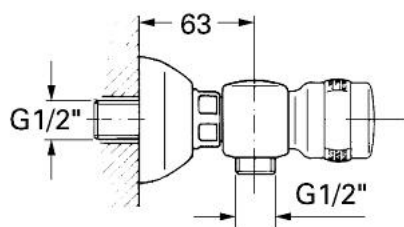

26 610 B00 FLORIDA BATERIE DUȘ 1/2"

DESCRIEREA PRODUSULUI

- montare pe perete
- Garnituri ceramice 1/2", 180°
- scurgere duș 1/2"
- conexiuni excentrice
- fără mânere
- pentru mânere, a se vedea produsul nr.18 956/18 996/18 997
- suprafață GROHE LongLife

26 610 B00 FLORIDA BATERIE DUȘ 1/2"

PIESE DE SCHIMB , ianuarie 1984 – now

- 1: Garnitură ceramică, 1/2" (Spare part-nr. 45346000)
 - 1.1: Garnitură inelară Ø18,2 x Ø1,7 (Spare part-nr. 0392400M)
 - 2: Racord cu șurub 1/2" (Spare part-nr. 45185B00)
 - 2.1: etanșare Ø15 x Ø2 (Spare part-nr. 0311900M)
 - 3: Conexiuni excentrice (Spare part-nr. 12083B00)
 - 3.1: Flansa Ø70 (Spare part-nr. 45184B00)
 - 3.2: etanșare (Spare part-nr. 0138600M)
 - 4: Niplu duș (Spare part-nr. 45104B00)
 - 5: kit de înlocuire pentru fixare (Spare part-nr. 45186000)
 - 5.1: Garnitură inelară Ø18,2 x Ø1,7 (Spare part-nr. 0392400M)
 - 6: Mâner monocomandă Florida (Spare part-nr. 45180B00)*
 - 7: Mâner Florida 115 (Spare part-nr. 45230B00)*
 - 8: Mâner Florida (500) (Spare part-nr. 45206B00)*
 - 9: Mâner Dorina (510) (Spare part-nr. 45207B00)*
 - 10: Prolungire, 40 mm (Spare part-nr. 45268B00)*
- * Optional accessories