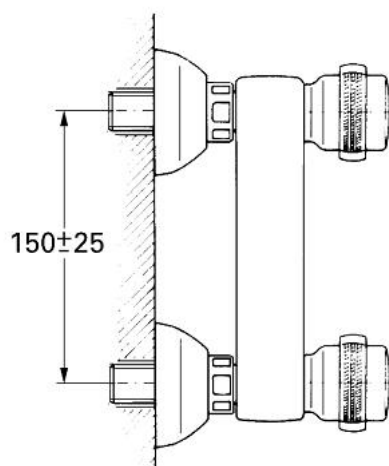

26 610 B00 FLORIDA BATERIE DUȘ 1/2"

DESCRIEREA PRODUSULUI

- montare pe perete
- Garnituri ceramice 1/2", 180°
- scurgere duș 1/2"
- conexiuni excentrice
- fără mânere
- pentru mânere, a se vedea produsul nr.18 956/18 996/18 997
- suprafață GROHE LongLife

26 610 B00 FLORIDA BATERIE DUȘ 1/2"

PIESE DE SCHIMB , ianuarie 1984 – now

- 1: Garnitură ceramică, 1/2" (Spare part-nr. 45346000)
 - 1.1: Garnitură inelară Ø18,2 x Ø1,7 (Spare part-nr. 0392400M)
 - 2: Racord cu șurub 1/2" (Spare part-nr. 45185B00)
 - 2.1: etanșare Ø15 x Ø2 (Spare part-nr. 0311900M)
 - 3: Conexiuni excentrice (Spare part-nr. 12083B00)
 - 3.1: Flansa Ø70 (Spare part-nr. 45184B00)
 - 3.2: etanșare (Spare part-nr. 0138600M)
 - 4: Niplu duș (Spare part-nr. 45104B00)
 - 5: kit de înlocuire pentru fixare (Spare part-nr. 45186000)
 - 5.1: Garnitură inelară Ø18,2 x Ø1,7 (Spare part-nr. 0392400M)
 - 6: Mâner monocomandă Florida (Spare part-nr. 45180B00)*
 - 7: Mâner Florida 115 (Spare part-nr. 45230B00)*
 - 8: Mâner Florida (500) (Spare part-nr. 45206B00)*
 - 9: Mâner Dorina (510) (Spare part-nr. 45207B00)*
 - 10: Prolungire, 40 mm (Spare part-nr. 45268B00)*
- * Optional accessories