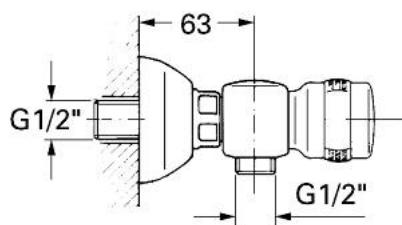

26 610 G00 FLORIDA BATERIE DUȘ 1/2"

DESCRIEREA PRODUSULUI

- Colour: gold
- montare pe perete
- Garnituri ceramice 1/2", 180°
- scurgere duș 1/2"
- conexiuni excentrice
- fără mânere
- pentru mânere, a se vedea produsul nr.18 956/18 996/18 997
- suprafață GROHE LongLife

26 610 G00 FLORIDA BATERIE DUȘ 1/2"

PIESE DE SCHIMB , ianuarie 1984 – now

- 1: Garnitură ceramică, 1/2" (Spare part-nr. 45346000)
 - 1.1: Garnitură inelară Ø18,2 x Ø1,7 (Spare part-nr. 0392400M)
 - 2: Racord cu șurub 1/2" (Spare part-nr. 45185G00)
 - 2.1: etanșare Ø15 x Ø2 (Spare part-nr. 0311900M)
 - 3: Conexiuni excentrice (Spare part-nr. 12083G00)
 - 3.1: Flansa Ø70 (Spare part-nr. 45184G00)
 - 3.2: etanșare (Spare part-nr. 0138600M)
 - 4: Niplu duș (Spare part-nr. 45104G00)
 - 5: kit de înlocuire pentru fixare (Spare part-nr. 45186000)
 - 5.1: Garnitură inelară Ø18,2 x Ø1,7 (Spare part-nr. 0392400M)
 - 6: Mâner monocomandă Florida (Spare part-nr. 45180G00)*
 - 7: Mâner Florida 115 (Spare part-nr. 45230G00)*
 - 8: Mâner Florida (500) (Spare part-nr. 45206G00)*
 - 9: Mâner Dorina (510) (Spare part-nr. 45207G00)*
 - 10: Prelungire, 40 mm (Spare part-nr. 45268G00)*
- * Optional accessories