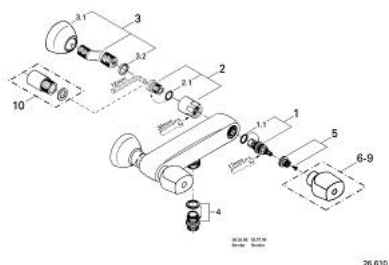

26 610 G00 FLORIDA BATERIE DUȘ 1/2"

DESCRIEREA PRODUSULUI

- Colour: gold
- montare pe perete
- Garnituri ceramice 1/2", 180°
- scurgere duș 1/2"
- conexiuni excentrice
- fără mânere
- pentru mânere, a se vedea produsul nr.18 956/18 996/18 997
- suprafață GROHE LongLife

26 610 G00 FLORIDA BATERIE DUȘ 1/2"

PIESE DE SCHIMB , ianuarie 1984 – now

- 1: Garnitură ceramică, 1/2" (Spare part-nr. 45346000)
 - 1.1: Garnitură inelară Ø18,2 x Ø1,7 (Spare part-nr. 0392400M)
 - 2: Racord cu șurub 1/2" (Spare part-nr. 45185G00)
 - 2.1: etanșare Ø15 x Ø2 (Spare part-nr. 0311900M)
 - 3: Conexiuni excentrice (Spare part-nr. 12083G00)
 - 3.1: Flansa Ø70 (Spare part-nr. 45184G00)
 - 3.2: etanșare (Spare part-nr. 0138600M)
 - 4: Niplu duș (Spare part-nr. 45104G00)
 - 5: kit de înlocuire pentru fixare (Spare part-nr. 45186000)
 - 5.1: Garnitură inelară Ø18,2 x Ø1,7 (Spare part-nr. 0392400M)
 - 6: Mâner monocomandă Florida (Spare part-nr. 45180G00)*
 - 7: Mâner Florida 115 (Spare part-nr. 45230G00)*
 - 8: Mâner Florida (500) (Spare part-nr. 45206G00)*
 - 9: Mâner Dorina (510) (Spare part-nr. 45207G00)*
 - 10: Prelungire, 40 mm (Spare part-nr. 45268G00)*
- * Optional accessories