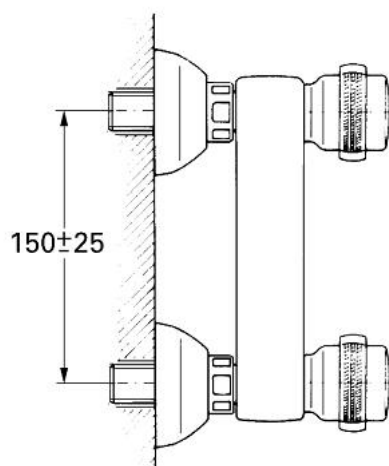

26 610 G00 FLORIDA BATERIE DUȘ 1/2"

DESCRIEREA PRODUSULUI

- Colour: gold
- montare pe perete
- Garnituri ceramice 1/2", 180°
- scurgere duș 1/2"
- conexiuni excentrice
- fără mânere
- pentru mânere, a se vedea produsul nr.18 956/18 996/18 997
- suprafață GROHE LongLife

26 610 G00 FLORIDA BATERIE DUȘ 1/2"

PIESE DE SCHIMB , ianuarie 1984 – now

- 1: Garnitură ceramică, 1/2" (Spare part-nr. 45346000)
 - 1.1: Garnitură inelară Ø18,2 x Ø1,7 (Spare part-nr. 0392400M)
 - 2: Racord cu șurub 1/2" (Spare part-nr. 45185G00)
 - 2.1: etanșare Ø15 x Ø2 (Spare part-nr. 0311900M)
 - 3: Conexiuni excentrice (Spare part-nr. 12083G00)
 - 3.1: Flansa Ø70 (Spare part-nr. 45184G00)
 - 3.2: etanșare (Spare part-nr. 0138600M)
 - 4: Niplu duș (Spare part-nr. 45104G00)
 - 5: kit de înlocuire pentru fixare (Spare part-nr. 45186000)
 - 5.1: Garnitură inelară Ø18,2 x Ø1,7 (Spare part-nr. 0392400M)
 - 6: Mâner monocomandă Florida (Spare part-nr. 45180G00)*
 - 7: Mâner Florida 115 (Spare part-nr. 45230G00)*
 - 8: Mâner Florida (500) (Spare part-nr. 45206G00)*
 - 9: Mâner Dorina (510) (Spare part-nr. 45207G00)*
 - 10: Prelungire, 40 mm (Spare part-nr. 45268G00)*
- * Optional accessories