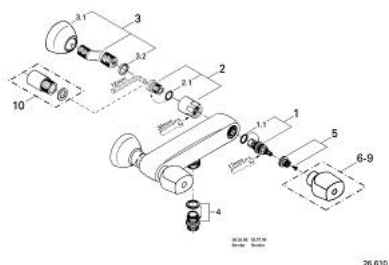

26 610 IG0 FLORIDA BATERIE DUȘ 1/2"

DESCRIEREA PRODUSULUI

- Colour: chrome/gold
- montare pe perete
- Garnituri ceramice 1/2", 180°
- scurgere duș 1/2"
- conexiuni excentrice
- fără mânere
- pentru mânere, a se vedea produsul nr.18 956/18 996/18 997
- suprafață GROHE LongLife

26 610 IG0 FLORIDA BATERIE DUȘ 1/2"

PIESE DE SCHIMB , ianuarie 1984 – now

- 1: Garnitură ceramică, 1/2" (Spare part-nr. 45346000)
 - 1.1: Garnitură inelară Ø18,2 x Ø1,7 (Spare part-nr. 0392400M)
 - 2: Racord cu șurub 1/2" (Spare part-nr. 45185000)
 - 2.1: etanșare Ø15 x Ø2 (Spare part-nr. 0311900M)
 - 3: Conexiuni excentrice (Spare part-nr. 12083000)
 - 3.1: Flansa Ø70 (Spare part-nr. 45184000)
 - 3.2: etanșare (Spare part-nr. 0138600M)
 - 4: Niplu duș (Spare part-nr. 45104000)
 - 5: kit de înlocuire pentru fixare (Spare part-nr. 45186000)
 - 5.1: Garnitură inelară Ø18,2 x Ø1,7 (Spare part-nr. 0392400M)
 - 6: Mâner (Spare part-nr. 45180000)*
 - 7: Mâner Florida 115 (Spare part-nr. 45230IG0)*
 - 8: Mâner Florida (500) (Spare part-nr. 45206IG0)*
 - 9: Mâner Dorina (510) (Spare part-nr. 45207000)*
 - 10: Prolungire, 40 mm (Spare part-nr. 45268000)*
- * Optional accessories