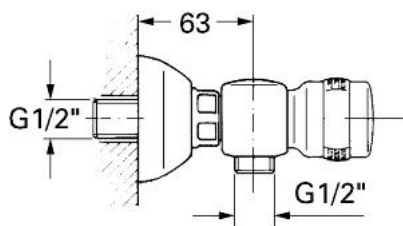

26 610 IG0 FLORIDA BATERIE DUȘ 1/2"

DESCRIEREA PRODUSULUI

- Colour: chrome/gold
- montare pe perete
- Garnituri ceramice 1/2", 180°
- scurgere duș 1/2"
- conexiuni excentrice
- fără mânere
- pentru mânere, a se vedea produsul nr.18 956/18 996/18 997
- suprafață GROHE LongLife

26 610 IG0 FLORIDA BATERIE DUȘ 1/2"

PIESE DE SCHIMB , ianuarie 1984 – now

- 1: Garnitură ceramică, 1/2" (Spare part-nr. 45346000)
 - 1.1: Garnitură inelară Ø18,2 x Ø1,7 (Spare part-nr. 0392400M)
 - 2: Racord cu șurub 1/2" (Spare part-nr. 45185000)
 - 2.1: etanșare Ø15 x Ø2 (Spare part-nr. 0311900M)
 - 3: Conexiuni excentrice (Spare part-nr. 12083000)
 - 3.1: Flansa Ø70 (Spare part-nr. 45184000)
 - 3.2: etanșare (Spare part-nr. 0138600M)
 - 4: Niplu duș (Spare part-nr. 45104000)
 - 5: kit de înlocuire pentru fixare (Spare part-nr. 45186000)
 - 5.1: Garnitură inelară Ø18,2 x Ø1,7 (Spare part-nr. 0392400M)
 - 6: Mâner (Spare part-nr. 45180000)*
 - 7: Mâner Florida 115 (Spare part-nr. 45230IG0)*
 - 8: Mâner Florida (500) (Spare part-nr. 45206IG0)*
 - 9: Mâner Dorina (510) (Spare part-nr. 45207000)*
 - 10: Prolungire, 40 mm (Spare part-nr. 45268000)*
- * Optional accessories