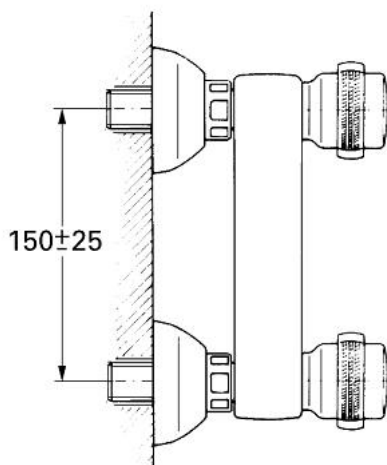

26 610 IG0 FLORIDA BATERIE DUȘ 1/2"

DESCRIEREA PRODUSULUI

- Colour: chrome/gold
- montare pe perete
- Garnituri ceramice 1/2", 180°
- scurgere duș 1/2"
- conexiuni excentrice
- fără mânere
- pentru mânere, a se vedea produsul nr.18 956/18 996/18 997
- suprafață GROHE LongLife

26 610 IG0 FLORIDA BATERIE DUȘ 1/2"

PIESE DE SCHIMB , ianuarie 1984 – now

- 1: Garnitură ceramică, 1/2" (Spare part-nr. 45346000)
 - 1.1: Garnitură inelară Ø18,2 x Ø1,7 (Spare part-nr. 0392400M)
 - 2: Racord cu șurub 1/2" (Spare part-nr. 45185000)
 - 2.1: etanșare Ø15 x Ø2 (Spare part-nr. 0311900M)
 - 3: Conexiuni excentrice (Spare part-nr. 12083000)
 - 3.1: Flansa Ø70 (Spare part-nr. 45184000)
 - 3.2: etanșare (Spare part-nr. 0138600M)
 - 4: Niplu duș (Spare part-nr. 45104000)
 - 5: kit de înlocuire pentru fixare (Spare part-nr. 45186000)
 - 5.1: Garnitură inelară Ø18,2 x Ø1,7 (Spare part-nr. 0392400M)
 - 6: Mâner (Spare part-nr. 45180000)*
 - 7: Mâner Florida 115 (Spare part-nr. 45230IG0)*
 - 8: Mâner Florida (500) (Spare part-nr. 45206IG0)*
 - 9: Mâner Dorina (510) (Spare part-nr. 45207000)*
 - 10: Prolungire, 40 mm (Spare part-nr. 45268000)*
- * Optional accessories