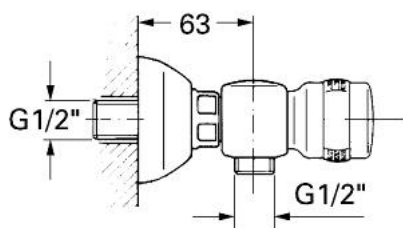

26 610 L00 FLORIDA BATERIE DUȘ 1/2"

DESCRIEREA PRODUSULUI

- Colour: alb
- montare pe perete
- Garnituri ceramice 1/2", 180°
- scurgere duș 1/2"
- conexiuni excentrice
- fără mânere
- pentru mânere, a se vedea produsul nr.18 956/18 996/18 997
- suprafață GROHE LongLife

26 610 L00 FLORIDA BATERIE DUȘ 1/2"

PIESE DE SCHIMB , ianuarie 1984 – now

- 1: Garnitură ceramică, 1/2" (Spare part-nr. 45346000)
 - 1.1: Garnitură inelară Ø18,2 x Ø1,7 (Spare part-nr. 0392400M)
 - 2: Racord cu șurub 1/2" (Spare part-nr. 45185L00)
 - 2.1: etanșare Ø15 x Ø2 (Spare part-nr. 0311900M)
 - 3: Conexiuni excentrice (Spare part-nr. 12083L00)
 - 3.1: Flansa Ø70 (Spare part-nr. 45184L00)
 - 3.2: etanșare (Spare part-nr. 0138600M)
 - 4: Niplu duș (Spare part-nr. 45104L00)
 - 5: kit de înlocuire pentru fixare (Spare part-nr. 45186000)
 - 5.1: Garnitură inelară Ø18,2 x Ø1,7 (Spare part-nr. 0392400M)
 - 6: Mâner monocomandă Florida (Spare part-nr. 45180L00)*
 - 7: Mâner Florida 115 (Spare part-nr. 45230L00)*
 - 8: Mâner Florida (500) (Spare part-nr. 45206L00)*
 - 9: Mâner Dorina (510) (Spare part-nr. 45207L00)*
 - 10: Prolungire, 40 mm (Spare part-nr. 45268L00)*
- * Optional accessories