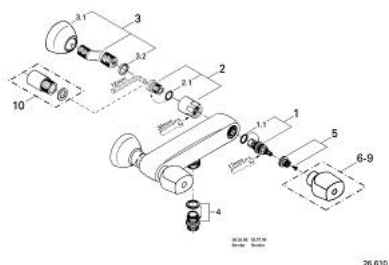

26 610 L00 FLORIDA BATERIE DUȘ 1/2"

DESCRIEREA PRODUSULUI

- Colour: alb
- montare pe perete
- Garnituri ceramice 1/2", 180°
- scurgere duș 1/2"
- conexiuni excentrice
- fără mânere
- pentru mânere, a se vedea produsul nr.18 956/18 996/18 997
- suprafață GROHE LongLife

26 610 L00 FLORIDA BATERIE DUȘ 1/2"

PIESE DE SCHIMB , ianuarie 1984 – now

- 1: Garnitură ceramică, 1/2" (Spare part-nr. 45346000)
 - 1.1: Garnitură inelară Ø18,2 x Ø1,7 (Spare part-nr. 0392400M)
 - 2: Racord cu șurub 1/2" (Spare part-nr. 45185L00)
 - 2.1: etanșare Ø15 x Ø2 (Spare part-nr. 0311900M)
 - 3: Conexiuni excentrice (Spare part-nr. 12083L00)
 - 3.1: Flansa Ø70 (Spare part-nr. 45184L00)
 - 3.2: etanșare (Spare part-nr. 0138600M)
 - 4: Niplu duș (Spare part-nr. 45104L00)
 - 5: kit de înlocuire pentru fixare (Spare part-nr. 45186000)
 - 5.1: Garnitură inelară Ø18,2 x Ø1,7 (Spare part-nr. 0392400M)
 - 6: Mâner monocomandă Florida (Spare part-nr. 45180L00)*
 - 7: Mâner Florida 115 (Spare part-nr. 45230L00)*
 - 8: Mâner Florida (500) (Spare part-nr. 45206L00)*
 - 9: Mâner Dorina (510) (Spare part-nr. 45207L00)*
 - 10: Prolungire, 40 mm (Spare part-nr. 45268L00)*
- * Optional accessories