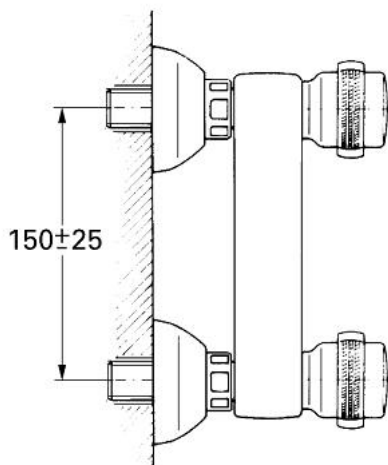

26 610 L00 FLORIDA BATERIE DUȘ 1/2"

DESCRIEREA PRODUSULUI

- Colour: alb
- montare pe perete
- Garnituri ceramice 1/2", 180°
- scurgere duș 1/2"
- conexiuni excentrice
- fără mânere
- pentru mânere, a se vedea produsul nr.18 956/18 996/18 997
- suprafață GROHE LongLife

26 610 L00 FLORIDA BATERIE DUȘ 1/2"

PIESE DE SCHIMB , ianuarie 1984 – now

- 1: Garnitură ceramică, 1/2" (Spare part-nr. 45346000)
 - 1.1: Garnitură inelară Ø18,2 x Ø1,7 (Spare part-nr. 0392400M)
 - 2: Racord cu șurub 1/2" (Spare part-nr. 45185L00)
 - 2.1: etanșare Ø15 x Ø2 (Spare part-nr. 0311900M)
 - 3: Conexiuni excentrice (Spare part-nr. 12083L00)
 - 3.1: Flansa Ø70 (Spare part-nr. 45184L00)
 - 3.2: etanșare (Spare part-nr. 0138600M)
 - 4: Niplu duș (Spare part-nr. 45104L00)
 - 5: kit de înlocuire pentru fixare (Spare part-nr. 45186000)
 - 5.1: Garnitură inelară Ø18,2 x Ø1,7 (Spare part-nr. 0392400M)
 - 6: Mâner monocomandă Florida (Spare part-nr. 45180L00)*
 - 7: Mâner Florida 115 (Spare part-nr. 45230L00)*
 - 8: Mâner Florida (500) (Spare part-nr. 45206L00)*
 - 9: Mâner Dorina (510) (Spare part-nr. 45207L00)*
 - 10: Prolungire, 40 mm (Spare part-nr. 45268L00)*
- * Optional accessories