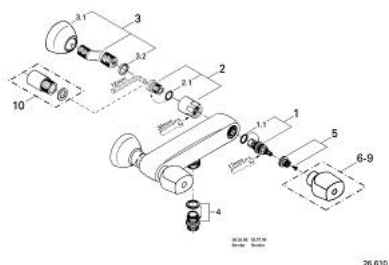

26 610 LG0 FLORIDA BATERIE DUȘ 1/2"

DESCRIEREA PRODUSULUI

- montare pe perete
- Garnituri ceramice 1/2", 180°
- scurgere duș 1/2"
- conexiuni excentrice
- fără mânere
- pentru mânere, a se vedea produsul nr.18 956/18 996/18 997
- suprafață GROHE LongLife

26 610 LG0 FLORIDA BATERIE DUȘ 1/2"

PIESE DE SCHIMB , ianuarie 1984 – now

- 1: Garnitură ceramică, 1/2" (Spare part-nr. 45346000)
 - 1.1: Garnitură inelară Ø18,2 x Ø1,7 (Spare part-nr. 0392400M)
 - 2: Racord cu șurub 1/2" (Spare part-nr. 45185L00)
 - 2.1: etanșare Ø15 x Ø2 (Spare part-nr. 0311900M)
 - 3: Conexiuni excentrice (Spare part-nr. 12083LG0)
 - 3.1: Flansa Ø70 (Spare part-nr. 45184LG0)
 - 3.2: etanșare (Spare part-nr. 0138600M)
 - 4: Niplu duș (Spare part-nr. 45104L00)
 - 5: kit de înlocuire pentru fixare (Spare part-nr. 45186000)
 - 5.1: Garnitură inelară Ø18,2 x Ø1,7 (Spare part-nr. 0392400M)
 - 6: Mâner monocomandă Florida (Spare part-nr. 45180LG0)*
 - 7: Mâner Florida 115 (Spare part-nr. 45230LG0)*
 - 8: Mâner Florida (500) (Spare part-nr. 45206LG0)*
 - 9: Mâner Dorina (510) (Spare part-nr. 45207L00)*
 - 10: Prolungire, 40 mm (Spare part-nr. 45268L00)*
- * Optional accessories