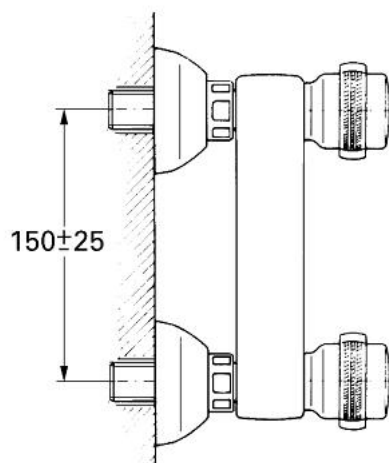

26 610 LG0 FLORIDA BATERIE DUȘ 1/2"

DESCRIEREA PRODUSULUI

- montare pe perete
- Garnituri ceramice 1/2", 180°
- scurgere duș 1/2"
- conexiuni excentrice
- fără mânere
- pentru mânere, a se vedea produsul nr.18 956/18 996/18 997
- suprafață GROHE LongLife

26 610 LG0 FLORIDA BATERIE DUȘ 1/2"

PIESE DE SCHIMB , ianuarie 1984 – now

- 1: Garnitură ceramică, 1/2" (Spare part-nr. 45346000)
 - 1.1: Garnitură inelară Ø18,2 x Ø1,7 (Spare part-nr. 0392400M)
 - 2: Racord cu șurub 1/2" (Spare part-nr. 45185L00)
 - 2.1: etanșare Ø15 x Ø2 (Spare part-nr. 0311900M)
 - 3: Conexiuni excentrice (Spare part-nr. 12083LG0)
 - 3.1: Flansa Ø70 (Spare part-nr. 45184LG0)
 - 3.2: etanșare (Spare part-nr. 0138600M)
 - 4: Niplu duș (Spare part-nr. 45104L00)
 - 5: kit de înlocuire pentru fixare (Spare part-nr. 45186000)
 - 5.1: Garnitură inelară Ø18,2 x Ø1,7 (Spare part-nr. 0392400M)
 - 6: Mâner monocomandă Florida (Spare part-nr. 45180LG0)*
 - 7: Mâner Florida 115 (Spare part-nr. 45230LG0)*
 - 8: Mâner Florida (500) (Spare part-nr. 45206LG0)*
 - 9: Mâner Dorina (510) (Spare part-nr. 45207L00)*
 - 10: Prolungire, 40 mm (Spare part-nr. 45268L00)*
- * Optional accessories