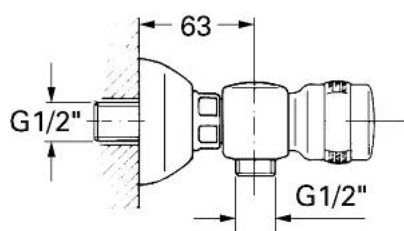

26 610 LG0 FLORIDA BATERIE DUȘ 1/2"

DESCRIEREA PRODUSULUI

- montare pe perete
- Garnituri ceramice 1/2", 180°
- scurgere duș 1/2"
- conexiuni excentrice
- fără mânere
- pentru mânere, a se vedea produsul nr.18 956/18 996/18 997
- suprafață GROHE LongLife

26 610 LG0 FLORIDA BATERIE DUȘ 1/2"

PIESE DE SCHIMB , ianuarie 1984 – now

- 1: Garnitură ceramică, 1/2" (Spare part-nr. 45346000)
 - 1.1: Garnitură inelară Ø18,2 x Ø1,7 (Spare part-nr. 0392400M)
 - 2: Racord cu șurub 1/2" (Spare part-nr. 45185L00)
 - 2.1: etanșare Ø15 x Ø2 (Spare part-nr. 0311900M)
 - 3: Conexiuni excentrice (Spare part-nr. 12083LG0)
 - 3.1: Flansa Ø70 (Spare part-nr. 45184LG0)
 - 3.2: etanșare (Spare part-nr. 0138600M)
 - 4: Niplu duș (Spare part-nr. 45104L00)
 - 5: kit de înlocuire pentru fixare (Spare part-nr. 45186000)
 - 5.1: Garnitură inelară Ø18,2 x Ø1,7 (Spare part-nr. 0392400M)
 - 6: Mâner monocomandă Florida (Spare part-nr. 45180LG0)*
 - 7: Mâner Florida 115 (Spare part-nr. 45230LG0)*
 - 8: Mâner Florida (500) (Spare part-nr. 45206LG0)*
 - 9: Mâner Dorina (510) (Spare part-nr. 45207L00)*
 - 10: Prolungire, 40 mm (Spare part-nr. 45268L00)*
- * Optional accessories