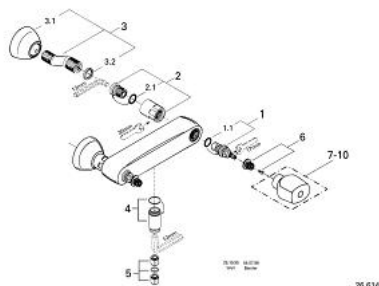

26 614 L00 FLORIDA BATERIE DUȘ 1/2"

DESCRIEREA PRODUSULUI

- Colour: alb
- montare pe perete
- Garnituri ceramice 1/2", 180°
- valvă sens-unic integrată
- scurgere duș 1/2"
- conexiuni excentrice
- fără mânere
- protecție împotriva refluxului
- suprafață GROHE LongLife

26 614 L00 FLORIDA BATERIE DUȘ 1/2"

PIESE DE SCHIMB , ianuarie 1994 – now

- 1: Garnitură ceramică, 1/2" (Spare part-nr. 45346000)
 - 1.1: Garnitură inelară Ø18,2 x Ø1,7 (Spare part-nr. 0392400M)
 - 2: Racord cu șurub 1/2" (Spare part-nr. 45185L00)
 - 2.1: etanșare Ø15 x Ø2 (Spare part-nr. 0311900M)
 - 3: Conexiuni excentrice (Spare part-nr. 12083L00)
 - 3.1: Flansa Ø70 (Spare part-nr. 45184L00)
 - 3.2: etanșare (Spare part-nr. 0138600M)
 - 4: Niplu pentru duș (Spare part-nr. 45599L00)
 - 5: Ventil de reținere (Spare part-nr. 45481000)
 - 6: kit de înlocuire pentru fixare (Spare part-nr. 45186000)
 - 6.1: Garnitură inelară Ø18,2 x Ø1,7 (Spare part-nr. 0392400M)
 - 7: Mâner monocomandă Florida (Spare part-nr. 45180L00)*
 - 8: Mâner Florida 115 (Spare part-nr. 45230L00)*
 - 9: Mâner Florida (500) (Spare part-nr. 45206L00)*
 - 10: Mâner Dorina (510) (Spare part-nr. 45207L00)*
- * Optional accessories