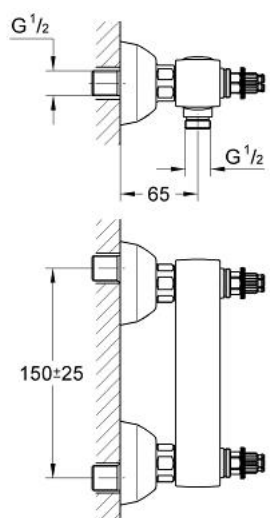

26 614 L00 FLORIDA BATERIE DUȘ 1/2"

DESCRIEREA PRODUSULUI

- Colour: alb
- montare pe perete
- Garnituri ceramice 1/2", 180°
- valvă sens-unic integrată
- scurgere duș 1/2"
- conexiuni excentrice
- fără mânere
- protecție împotriva refluxului
- suprafață GROHE LongLife

26 614 L00 FLORIDA BATERIE DUȘ 1/2"

PIESE DE SCHIMB , ianuarie 1994 – now

- 1: Garnitură ceramică, 1/2" (Spare part-nr. 45346000)
 - 1.1: Garnitură inelară Ø18,2 x Ø1,7 (Spare part-nr. 0392400M)
 - 2: Racord cu șurub 1/2" (Spare part-nr. 45185L00)
 - 2.1: etanșare Ø15 x Ø2 (Spare part-nr. 0311900M)
 - 3: Conexiuni excentrice (Spare part-nr. 12083L00)
 - 3.1: Flansa Ø70 (Spare part-nr. 45184L00)
 - 3.2: etanșare (Spare part-nr. 0138600M)
 - 4: Niplu pentru duș (Spare part-nr. 45599L00)
 - 5: Ventil de reținere (Spare part-nr. 45481000)
 - 6: kit de înlocuire pentru fixare (Spare part-nr. 45186000)
 - 6.1: Garnitură inelară Ø18,2 x Ø1,7 (Spare part-nr. 0392400M)
 - 7: Mâner monocomandă Florida (Spare part-nr. 45180L00)*
 - 8: Mâner Florida 115 (Spare part-nr. 45230L00)*
 - 9: Mâner Florida (500) (Spare part-nr. 45206L00)*
 - 10: Mâner Dorina (510) (Spare part-nr. 45207L00)*
- * Optional accessories