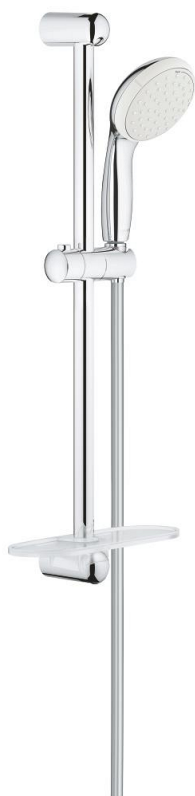

## 26 638 000 TEMPESTA 100 SET DUȘ CU 2 PULVERIZĂRI, CU BARĂ

### DESCRIEREA PRODUSULUI

- Colour: cromat
- compus din:
  - hand shower Tempesta 100 (26 161)
  - bară de duș, 600 mm (27 523)
  - furtun de duș Relaxaflex de 1750 mm 1/2" x 1/2" (28 154)
  - etajeră GROHE EasyReach (27 596)
  - limitator de debit la 9.5 l/min
  - pulverizare perfectă cu tehnologia GROHE DreamSpray
  - suprafață GROHE LongLife
  - sistem anti-calcar GROHE SpeedClean
  - Inner WaterGuide pentru o durabilitate crescută în utilizare
  - protecție de silicon Shockproof ce previne deteriorarea cauzată de căderea dușului
- compatibil cu boilere

### PIESE DE SCHIMB , august 2018 – now

1: Suport pentru bară de duș (Spare part-nr. 48098000)

2: Piesă glisantă (Spare part-nr. 48099000)

3: Filtru impuritati (Spare part-nr. 0700200M)

4: poliță GROHE EasyReach (Spare part-nr. 27596000)