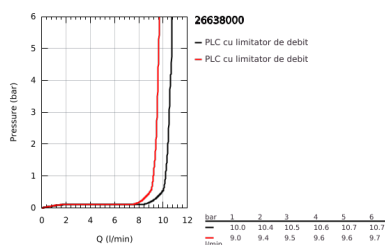

### DESCRIEREA PRODUSULUI

- Colour: cromat
- compus din:
  - hand shower Tempesta 100 (26 161)
  - bară de duș, 600 mm (27 523)
  - furtun de duș Relaxaflex de 1750 mm 1/2" x 1/2" (28 154)
  - etajeră GROHE EasyReach (27 596)
  - limitator de debit la 9.5 l/min
  - pulverizare perfectă cu tehnologia GROHE DreamSpray
  - suprafață GROHE LongLife
  - sistem anti-calcar GROHE SpeedClean
  - Inner WaterGuide pentru o durabilitate crescută în utilizare
  - protecție de silicon Shockproof ce previne deteriorarea cauzată de căderea dușului
- compatibil cu boilere