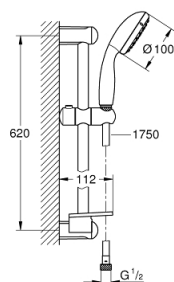

### DESCRIEREA PRODUSULUI

- Colour: cromat
- compus din:
  - hand shower Tempesta 100 (26 161)
  - bară de duș, 600 mm (27 523)
  - furtun de duș Relaxaflex de 1750 mm 1/2" x 1/2" (28 154)
  - etajeră GROHE EasyReach (27 596)
  - limitator de debit la 9.5 l/min
  - pulverizare perfectă cu tehnologia GROHE DreamSpray
  - suprafață GROHE LongLife
  - sistem anti-calcar GROHE SpeedClean
  - Inner WaterGuide pentru o durabilitate crescută în utilizare
  - protecție de silicon Shockproof ce previne deteriorarea cauzată de căderea dușului
- compatibil cu boilere