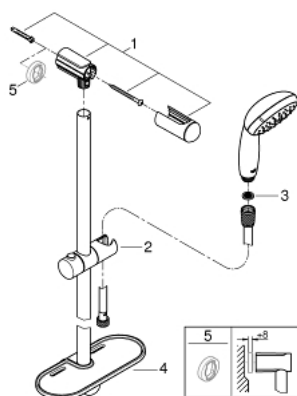

### DESCRIEREA PRODUSULUI

- Colour: cromat
- compus din:
  - hand shower Tempesta 100 (26 161)
  - bară de duș, 600 mm (27 523)
  - furtun de duș Relaxaflex de 1750 mm 1/2" x 1/2" (28 154)
  - etajeră GROHE EasyReach (27 596)
  - limitator de debit la 9.5 l/min
  - pulverizare perfectă cu tehnologia GROHE DreamSpray
  - suprafață GROHE LongLife
  - sistem anti-calcar GROHE SpeedClean
  - Inner WaterGuide pentru o durabilitate crescută în utilizare
  - protecție de silicon Shockproof ce previne deteriorarea cauzată de căderea dușului
- compatibil cu boilere

### PIESE DE SCHIMB , august 2018 – now

1: Suport pentru bară de duș (Spare part-nr. 48098000)

2: Piesă glisantă (Spare part-nr. 48099000)

3: Filtru impuritati (Spare part-nr. 0700200M)

4: poliță GROHE EasyReach (Spare part-nr. 27596000)