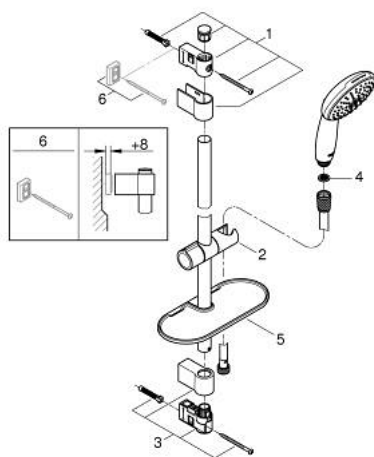

## 26 638 003 TEMPESTA 110 SHOWER RAIL SET 2 SPRAYS (RAIN, JET)

### DESCRIEREA PRODUSULUI

- Colour: cromat
- compus din:
  - hand shower Tempesta 110 (26 161)
  - maximum flow rate (at 3 bar): 7.4 l/min
  - bară de duș, 600 mm (27 523)
  - furtun de duș Relaxaflex de 1750 mm 1/2" x 1/2" (28 154)
  - GROHE EasyReach tray (26 770)
  - GROHE EcoJoy tehnologie pentru reducerea consumului de apă
  - GROHE SmartSwitch - easily rotate the dial to enjoy your preferred spray option
- pulverizare perfectă cu tehnologia GROHE DreamSpray
- suprafață GROHE LongLife
- Flexible Installation - 1 adjustable bracket for existing drill holes
- adjustable rail holder (turn and glide shower holder)
- sistem anti-calcar GROHE SpeedClean
- Inner WaterGuide pentru o durabilitate crescută în utilizare
- protecție de silicon Shockproof ce previne deteriorarea cauzată de căderea dușului
- presiunea minimă recomandată 1.0 bar
- compatibil cu boilere
- professional edition