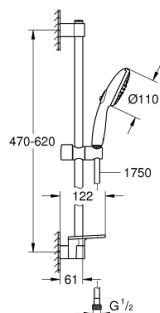

## 26 638 003 TEMPESTA 110 SHOWER RAIL SET 2 SPRAYS (RAIN, JET)

### DESCRIEREA PRODUSULUI

- Colour: cromat
- compus din:
  - hand shower Tempesta 110 (26 161)
  - maximum flow rate (at 3 bar): 7.4 l/min
  - bară de duș, 600 mm (27 523)
  - furtun de duș Relaxaflex de 1750 mm 1/2" x 1/2" (28 154)
  - GROHE EasyReach tray (26 770)
  - GROHE EcoJoy tehnologie pentru reducerea consumului de apă
  - GROHE SmartSwitch - easily rotate the dial to enjoy your preferred spray option
- pulverizare perfectă cu tehnologia GROHE DreamSpray
- suprafață GROHE LongLife
- Flexible Installation - 1 adjustable bracket for existing drill holes
- adjustable rail holder (turn and glide shower holder)
- sistem anti-calcar GROHE SpeedClean
- Inner WaterGuide pentru o durabilitate crescută în utilizare
- protecție de silicon Shockproof ce previne deteriorarea cauzată de căderea dușului
- presiunea minimă recomandată 1.0 bar
- compatibil cu boilere
- professional edition