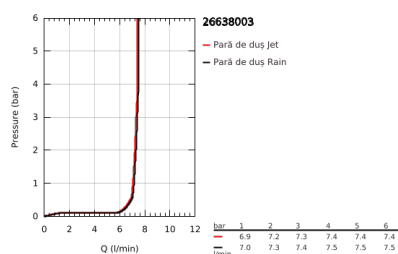

## 26 638 003 TEMPESTA 110 SHOWER RAIL SET 2 SPRAYS (RAIN, JET)

### DESCRIEREA PRODUSULUI

- Colour: cromat
- compus din:
  - hand shower Tempesta 110 (26 161)
  - maximum flow rate (at 3 bar): 7.4 l/min
  - bară de duș, 600 mm (27 523)
  - furtun de duș Relaxaflex de 1750 mm 1/2" x 1/2" (28 154)
  - GROHE EasyReach tray (26 770)
  - GROHE EcoJoy tehnologie pentru reducerea consumului de apă
  - GROHE SmartSwitch - easily rotate the dial to enjoy your preferred spray option
- pulverizare perfectă cu tehnologia GROHE DreamSpray
- suprafață GROHE LongLife
- Flexible Installation - 1 adjustable bracket for existing drill holes
- adjustable rail holder (turn and glide shower holder)
- sistem anti-calcar GROHE SpeedClean
- Inner WaterGuide pentru o durabilitate crescută în utilizare
- protecție de silicon Shockproof ce previne deteriorarea cauzată de căderea dușului
- presiunea minimă recomandată 1.0 bar
- compatibil cu boilere
- professional edition