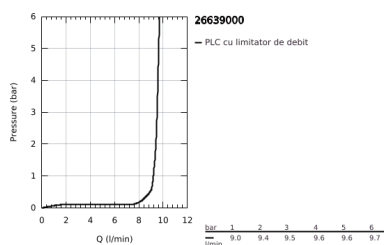

26 639 000 TEMPESTA 100 SET DUȘ CU 3 PULVERIZĂRI, CU SUPTOR DE PERETE

DESCRIEREA PRODUSULUI

- Colour: cromat
- compus din:
 - pară de duș Tempesta 100 (28 419)
 - suport de perete pentru duș (28 605)
- nereglabil
- furtun de duș Relaxaflex de 1750 mm 1/2" x 1/2" (28 154)
- limitator de debit la 9.5 l/min
- pulverizare perfectă cu tehnologia GROHE DreamSpray
- suprafață GROHE LongLife
- sistem anti-calcar GROHE SpeedClean
- Inner WaterGuide pentru o durabilitate crescută în utilizare
- protecție de silicon Shockproof ce previne deteriorarea cauzată de căderea dușului
- compatibil cu boilere
- presiunea minimă recomandată 1.0 bar

26 639 000 **TEMPESTA 100 SET DUȘ CU 3 PULVERIZĂRI, CU SUPTOR DE PERETE**

PIESE DE SCHIMB , august 2018 – now

1: Filtru impuritati (Spare part-nr. 0700200M)