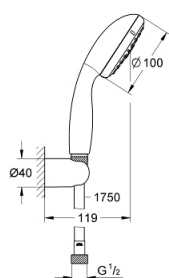

26 639 000 TEMPESTA 100 SET DUȘ CU 3 PULVERIZĂRI, CU SUPTOR DE PERETE

DESCRIEREA PRODUSULUI

- Colour: cromat
- compus din:
 - pară de duș Tempesta 100 (28 419)
 - suport de perete pentru duș (28 605)
- nereglabil
- furtun de duș Relaxaflex de 1750 mm 1/2" x 1/2" (28 154)
- limitator de debit la 9.5 l/min
- pulverizare perfectă cu tehnologia GROHE DreamSpray
- suprafață GROHE LongLife
- sistem anti-calcar GROHE SpeedClean
- Inner WaterGuide pentru o durabilitate crescută în utilizare
- protecție de silicon Shockproof ce previne deteriorarea cauzată de căderea dușului
- compatibil cu boilere
- presiunea minimă recomandată 1.0 bar

26 639 000 **TEMPESTA 100 SET DUȘ CU 3 PULVERIZĂRI, CU SUPTOR DE PERETE**

PIESE DE SCHIMB , august 2018 – now

1: Filtru impuritati (Spare part-nr. 0700200M)