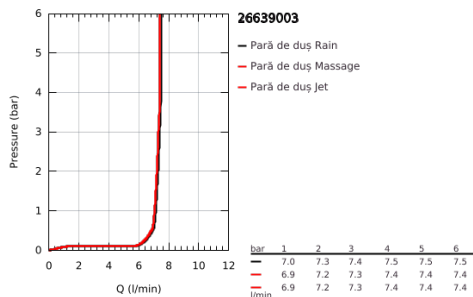

## 26 639 003 TEMPESTA 110 WALL HOLDER SET 3 SPRAYS (RAIN, JET, MASSAGE)

### DESCRIEREA PRODUSULUI

- Colour: cromat
- compus din:
  - hand shower Tempesta 110 (28 419)
  - maximum flow rate (at 3 bar): 7.4 l/min
  - wall shower holder Tempesta, non-adjustable (28 605)
  - furtun de duș Relaxaflex de 1750 mm 1/2" x 1/2" (28 154)
- GROHE EcoJoy tehnologie pentru reducerea consumului de apă
- GROHE SmartSwitch - easily rotate the dial to enjoy your preferred spray option
- pulverizare perfectă cu tehnologia GROHE DreamSpray
- suprafață GROHE LongLife
- sistem anti-calcar GROHE SpeedClean
- Inner WaterGuide pentru o durabilitate crescută în utilizare
- protecție de silicon Shockproof ce previne deteriorarea cauzată de căderea dușului
- presiunea minimă recomandată 1.0 bar
- compatibil cu boilere
- professional edition