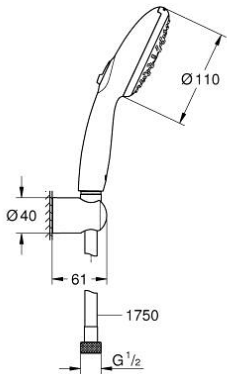

## 26 639 003 TEMPESTA 110 WALL HOLDER SET 3 SPRAYS (RAIN, JET, MASSAGE)

### DESCRIEREA PRODUSULUI

- Colour: cromat
- compus din:
  - hand shower Tempesta 110 (28 419)
  - maximum flow rate (at 3 bar): 7.4 l/min
  - wall shower holder Tempesta, non-adjustable (28 605)
  - furtun de duș Relaxaflex de 1750 mm 1/2" x 1/2" (28 154)
- GROHE EcoJoy tehnologie pentru reducerea consumului de apă
- GROHE SmartSwitch - easily rotate the dial to enjoy your preferred spray option
- pulverizare perfectă cu tehnologia GROHE DreamSpray
- suprafață GROHE LongLife
- sistem anti-calcar GROHE SpeedClean
- Inner WaterGuide pentru o durabilitate crescută în utilizare
- protecție de silicon Shockproof ce previne deteriorarea cauzată de căderea dușului
- presiunea minimă recomandată 1.0 bar
- compatibil cu boilere
- professional edition

## 26 639 003 TEMPESTA 110 WALL HOLDER SET 3 SPRAYS (RAIN, JET, MASSAGE)

**PIESE DE SCHIMB** , aprilie 2020 – now

1: Filtru impuritati (Spare part-nr. 0700200M)