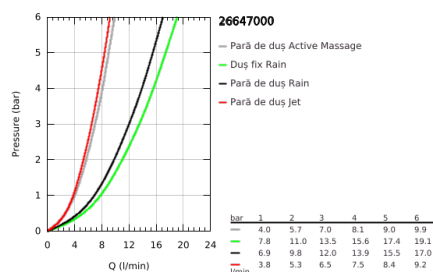

26 647 000 RAINSHOWER SMARTACTIVE 310 SISTEM DUȘ CU TERMOSTAT PENTRU MONTARE PE PERETE

DESCRIEREA PRODUSULUI

- Colour: cromat
- compus din:
 - braț de duș 450 mm orizontal rotativ
 - termostat aparent cu funcție Aquadimmer
 - permite selectarea între:
 - head shower Rainshower Mono 310
 - maximum flow rate (at 3 bar): 13.5 l/min
 - cu racord cu bilă
 - unghi de rotație de $\pm 15^\circ$
- Rainshower SmartActive 130 hand shower 3 sprays
 - maximum flow rate (at 3 bar): 12 l/min
 - ajustabil în înălțime cu element culisant
 - including performance grip
- Silverflex shower hose 1750 mm
- GROHE TurboStat cartuș compact cu termoelement din ceară
- GROHE SafeStop - oprire de siguranță la 38°C
- limitare opțională de temperatură la 43°C GROHE SafeStop Plus inclusă
- fără risc de opărire cu GROHE CoolTouch
- pulverizare perfectă cu tehnologia GROHE DreamSpray
- GROHE SmartTip showering spray selection via push of a ring
- suprafață GROHE LongLife
- Flexible Installation - 1 adjustable bracket for existing drill holes
- sistem anti-calcar GROHE SpeedClean
- compatibil cu boilere de la 18 kW/h
- debit minim 5 l/min.