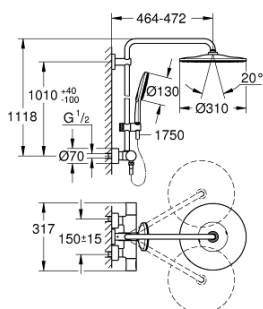

26 647 000 RAINSHOWER SMARTACTIVE 310 SISTEM DUȘ CU TERMOSTAT PENTRU MONTARE PE PERETE