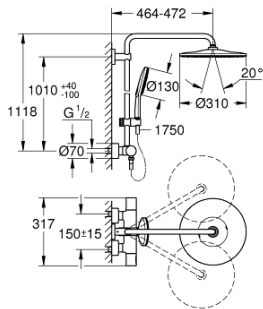

### DESCRIEREA PRODUSULUI

- Colour: moon white/chrome
- compus din:
- braț de duș 450 mm orizontal rotativ
- termostat aparent cu funcție Aquadimmer
- permite selectarea între:
- head shower Rainshower Mono 310
- cu racord cu bilă
- unghi de rotație de  $\pm 15^\circ$
- Rainshower SmartActive 130 hand shower 3 sprays
- ajustabil în înălțime cu element culisant
- including performance grip
- Silverflex shower hose 1750 mm
- GROHE TurboStat cartuș compact cu termoelement din ceară
- GROHE SafeStop - oprire de siguranță la 38°C
- limitare opțională de temperatură la 43°C GROHE SafeStop Plus inclusă
- fără risc de opărire cu GROHE CoolTouch
- pulverizare perfectă cu tehnologia GROHE DreamSpray
- GROHE SmartTip showering spray selection via push of a ring
- finisaj GROHE LongLife
- Flexible Installation - 1 adjustable bracket for existing drill holes
- sistem anti-calcar GROHE SpeedClean
- compatibil cu boilere de la 18 kW/h
- debit minim 5 l/min.