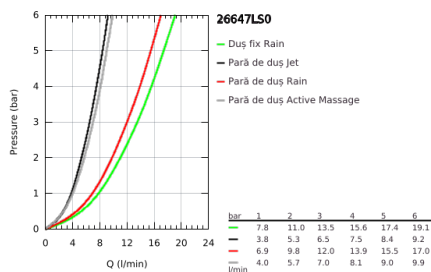

## 26 647 LS0 RAINSHOWER SMARTACTIVE 310 SISTEM DUȘ CU TERMOSTAT PENTRU MONTARE PE PERETE

### DESCRIEREA PRODUSULUI

- Colour: moon white/chrome
- compus din:
- braț de duș 450 mm orizontal rotativ
- termostat aparent cu funcție Aquadimmer
- permite selectarea între:
- head shower Rainshower Mono 310
- cu racord cu bilă
- unghi de rotație de  $\pm 15^\circ$
- Rainshower SmartActive 130 hand shower 3 sprays
- ajustabil în înălțime cu element culisant
- including performance grip
- Silverflex shower hose 1750 mm
- GROHE TurboStat cartuș compact cu termoelement din ceară
- GROHE SafeStop - oprire de siguranță la 38°C
- limitare opțională de temperatură la 43°C GROHE SafeStop Plus inclusă
- fără risc de opărire cu GROHE CoolTouch
- pulverizare perfectă cu tehnologia GROHE DreamSpray
- GROHE SmartTip showering spray selection via push of a ring
- finisaj GROHE LongLife
- Flexible Installation - 1 adjustable bracket for existing drill holes
- sistem anti-calcar GROHE SpeedClean
- compatibil cu boilere de la 18 kW/h
- debit minim 5 l/min.