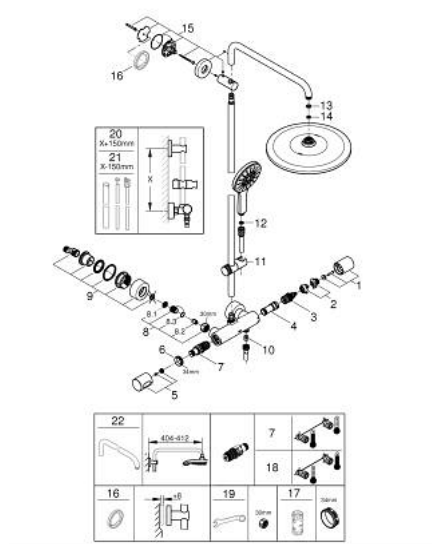

26 647 LS0 RAINSHOWER SMARTACTIVE 310 SISTEM DUȘ CU TERMOSTAT PENTRU MONTARE PE PERETE

PIESE DE SCHIMB , august 2018 – martie 2021

1. 1: MÂNĒR PENTRU COMUTATOR (Spare part-nr. 47804000)
  2. 2: Opre (Spare part-nr. 47723000)
  3. 3: Comutator (Spare part-nr. 47364000)
  4. 4: Debit apă (Spare part-nr. 47887000)
  5. 5: Mâner cu gradatii de temperatura (Spare part-nr. 47811000)
  6. 6: inel de fixare (Spare part-nr. 47743000)
  7. 7: Cartuș termostatic compact 1/2" (Spare part-nr. 47439000)
  8. 8: Ventil de reținere (Spare part-nr. 47189000)
  - 8.1: Filtru impurități (Spare part-nr. 0726400M)
  - 8.2: Ventil de reținere (Spare part-nr. 08565000)
  - 8.3: Garnitură inelară Ø17 x Ø2 (Spare part-nr. 0305500M)
  12. 9: Conexiuni excentrice (Spare part-nr. 12693000)
  13. 10: Ventil de reținere (Spare part-nr. 08565000)
  14. 11: Piesă glisantă (Spare part-nr. 48424000)
  15. 12: Filtru impuritati (Spare part-nr. 0700200M)
  16. 13: Fibra de etanșare cu diametrul de Ø18,5 x Ø12 x 2 (Spare part-nr. 0138900 M)
  17. 14: Filtru impuritati (Spare part-nr. 48007000)
  18. 15: Suport pentru bară de duș (Spare part-nr. 48279000)
  19. 16: Suport de echilibrare (Spare part-nr. 27180000)*
  20. 17: Cheie tubulară (Spare part-nr. 19332000)*
  21. 18: GROHE TurboStat cartridge 1/2" (Spare part-nr. 47175000)*
  22. 19: piuliță specială (Spare part-nr. 19377000)*
  23. 20: Țeavă de duș pentru instalare retrofit (Spare part-nr. 48053000)*
  24. 21: Țeavă de duș pentru instalare retrofit (Spare part-nr. 48054000)*
  25. 22: Shower arm for shower systems (Spare part-nr. 14047000)*
2. Optional accessories