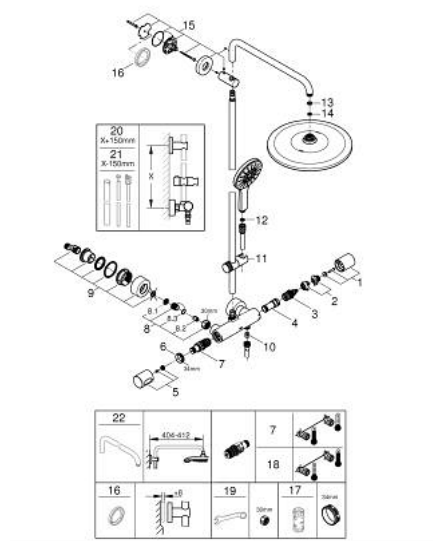

26 648 000 RAINSHOWER SMARTACTIVE 310 SISTEM DUȘ CU TERMOSTAT PENTRU MONTARE PE PERETE

PIESE DE SCHIMB , august 2018 – martie 2021

- 1: MÂNER PENTRU COMUTATOR (Spare part-nr. 47804000)
- 2: Opreire (Spare part-nr. 47723000)
- 3: Comutator (Spare part-nr. 47364000)
- 4: Debit apă (Spare part-nr. 47887000)
- 5: Mâner cu gradatii de temperatura (Spare part-nr. 47811000)
- 6: inel de fixare (Spare part-nr. 47743000)
- 7: Cartuș termostatic compact 1/2" (Spare part-nr. 47439000)
- 8: Ventil de reținere (Spare part-nr. 47189000)
- 8.1: Filtru impurități (Spare part-nr. 0726400M)
- 8.2: Ventil de reținere (Spare part-nr. 08565000)
- 8.3: Garnitură inelară Ø17 x Ø2 (Spare part-nr. 0305500M)
- 9: Conexiuni excentrice (Spare part-nr. 12693000)
- 10: Ventil de reținere (Spare part-nr. 08565000)
- 11: Piesă glisantă (Spare part-nr. 48424000)
- 12: Filtru impuritati (Spare part-nr. 0700200M)
- 13: Fibra de etanșare cu diametrul de Ø18,5 x Ø12 x 2 (Spare part-nr. 0138900 M)
- 14: Filtru impuritati (Spare part-nr. 48007000)
- 15: Suport pentru bară de duș (Spare part-nr. 48279000)
- 16: Suport de echilibrare (Spare part-nr. 27180000)*
- 17: Cheie tubulară (Spare part-nr. 19332000)*
- 18: GROHE TurboStat cartridge 1/2" (Spare part-nr. 47175000)*
- 19: piuliță specială (Spare part-nr. 19377000)*
- 20: Țeavă de duș pentru instalare retrofit (Spare part-nr. 48053000)*
- 21: Țeavă de duș pentru instalare retrofit (Spare part-nr. 48054000)*
- 22: Shower arm for shower systems (Spare part-nr. 14047000)*