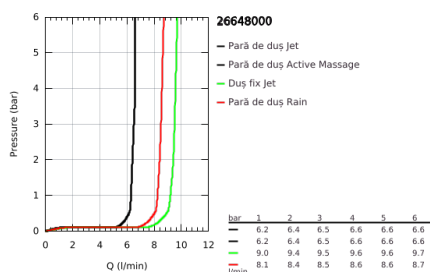

26 648 000 RAINSHOWER SMARTACTIVE 310 SISTEM DUȘ CU TERMOSTAT PENTRU MONTARE PE PERETE

DESCRIEREA PRODUSULUI

- Colour: cromat
- compus din:
 - braț de duș 450 mm orizontal rotativ
 - termostat aparent cu funcție Aquadimmer
 - permite selectarea între:
 - head shower Rainshower Mono 310
 - maximum flow rate (at 3 bar): 9.5 l/min
 - cu racord cu bilă
 - unghi de rotație de $\pm 15^\circ$
- hand shower Rainshower SmartActive 130
 - maximum flow rate (at 3 bar): 8.5 l/min
- ajustabil în înălțime cu element culisant
- including performance grip
- Silverflex shower hose 1750 mm
 - maximum flow rate (at 3 bar): 9.5 l/min
- GROHE TurboStat cartuș compact cu termoelement din ceară
- GROHE SafeStop - oprire de siguranță la 38°C
- limitare opțională de temperatură la 43°C GROHE SafeStop Plus inclusă
- fără risc de opărire cu GROHE CoolTouch
- pulverizare perfectă cu tehnologia GROHE DreamSpray
- GROHE SmartTip showering spray selection via push of a ring
- suprafață GROHE LongLife
- Flexible Installation - 1 adjustable bracket for existing drill holes
- sistem anti-calcar GROHE SpeedClean
- compatibil cu boilere de la 18 kW/h
- debit minim 5 l/min.