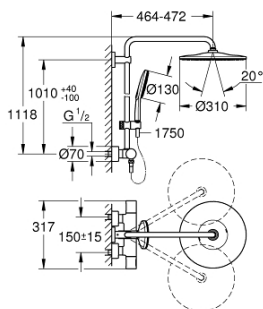

## 26 648 000 RAINSHOWER SMARTACTIVE 310 SISTEM DUȘ CU TERMOSTAT PENTRU MONTARE PE PERETE

### DESCRIEREA PRODUSULUI

- Colour: cromat
- compus din:
  - braț de duș 450 mm orizontal rotativ
  - termostat aparent cu funcție Aquadimmer
  - permite selectarea între:
    - head shower Rainshower Mono 310
    - maximum flow rate (at 3 bar): 9.5 l/min
  - cu racord cu bilă
  - unghi de rotație de  $\pm 15^\circ$
  - hand shower Rainshower SmartActive 130
    - maximum flow rate (at 3 bar): 8.5 l/min
  - ajustabil în înălțime cu element culisant
  - including performance grip
  - Silverflex shower hose 1750 mm
    - maximum flow rate system (at 3 bar): 9.5 l/min
  - GROHE TurboStat cartuș compactcu termoelement din ceară
  - GROHE EcoJoy tehnologie pentru reducerea consumului de apă
  - GROHE SafeStop - oprire de siguranță la 38°C
  - limitare opțională de temperatură la 43°C GROHE SafeStop Plus inclusă
  - fără risc de opărire cu GROHE CoolTouch
  - pulverizare perfectă cu tehnologia GROHE DreamSpray
  - GROHE SmartTip showering spray selection via push of a ring
  - suprafață GROHE LongLife
  - Flexible Installation - 1 adjustable bracket for existing drill holes
  - sistem anti-calcar GROHE SpeedClean
  - compatibil cu boilere de la 18 kW/h
  - debit minim 5 l/min.