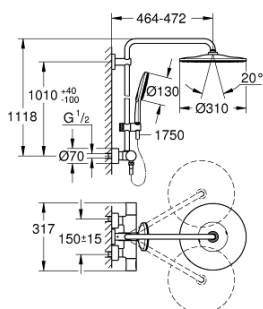

26 648 000 RAINSHOWER SMARTACTIVE 310 SISTEM DUȘ CU TERMOSTAT PENTRU MONTARE PE PERETE