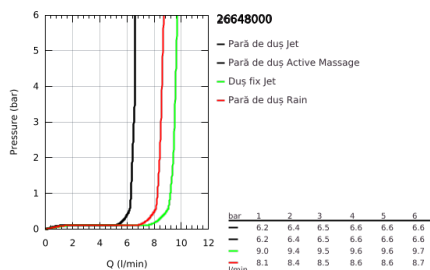

## 26 648 000 RAINSHOWER SMARTACTIVE 310 SISTEM DUȘ CU TERMOSTAT PENTRU MONTARE PE PERETE

### DESCRIEREA PRODUSULUI

- Colour: cromat
- compus din:
  - braț de duș 450 mm orizontal rotativ
  - termostat aparent cu funcție Aquadimmer
  - permite selectarea între:
    - head shower Rainshower Mono 310
    - maximum flow rate (at 3 bar): 9.5 l/min
  - cu racord cu bilă
  - unghi de rotație de  $\pm 15^\circ$
  - hand shower Rainshower SmartActive 130
    - maximum flow rate (at 3 bar): 8.5 l/min
  - ajustabil în înălțime cu element culisant
  - including performance grip
  - Silverflex shower hose 1750 mm
    - maximum flow rate system (at 3 bar): 9.5 l/min
  - GROHE TurboStat cartuș compactcu termoelement din ceară
  - GROHE EcoJoy tehnologie pentru reducerea consumului de apă
  - GROHE SafeStop - oprire de siguranță la 38°C
  - limitare opțională de temperatură la 43°C GROHE SafeStop Plus inclusă
  - fără risc de opărire cu GROHE CoolTouch
  - pulverizare perfectă cu tehnologia GROHE DreamSpray
  - GROHE SmartTip showering spray selection via push of a ring
  - suprafață GROHE LongLife
  - Flexible Installation - 1 adjustable bracket for existing drill holes
  - sistem anti-calcar GROHE SpeedClean
  - compatibil cu boilere de la 18 kW/h
  - debit minim 5 l/min.