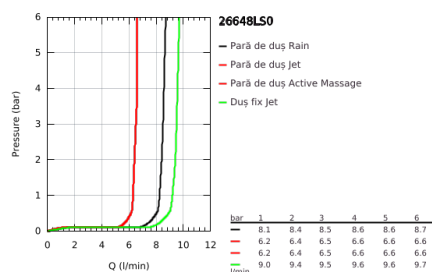

## 26 648 LS0 RAINSHOWER SMARTACTIVE 310 SISTEM DUȘ CU TERMOSTAT PENTRU MONTARE PE PERETE

### DESCRIEREA PRODUSULUI

- Colour: moon white/chrome
- compus din:
- braț de duș 450 mm orizontal rotativ
- termostat aparent cu funcție Aquadimmer
- permite selectarea între:
- head shower Rainshower Mono 310
- maximum flow rate (at 3 bar): 9.5 l/min
- cu racord cu bilă
- unghi de rotație de  $\pm 15^\circ$
- hand shower Rainshower SmartActive 130
- maximum flow rate (at 3 bar): 8.5 l/min
- ajustabil în înălțime cu element culisant
- including performance grip
- Silverflex shower hose 1750 mm
- GROHE TurboStat cartuș compactcu termoelement din ceară
- GROHE EcoJoy tehnologie pentru reducerea consumului de apă
- GROHE SafeStop - oprire de siguranță la 38°C
- limitare opțională de temperatură la 43°C GROHE SafeStop Plus inclusă
- fără risc de opărire cu GROHE CoolTouch
- pulverizare perfectă cu tehnologia GROHE DreamSpray
- GROHE SmartTip showering spray selection via push of a ring
- finisaj GROHE LongLife
- Flexible Installation - 1 adjustable bracket for existing drill holes
- sistem anti-calcar GROHE SpeedClean
- compatibil cu boilere de la 18 kW/h
- debit minim 7 l/min.