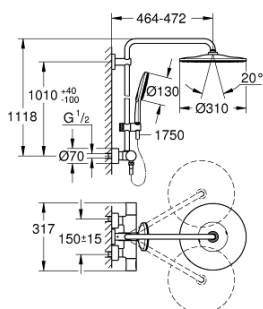

### DESCRIEREA PRODUSULUI

- Colour: moon white/chrome
- compus din:
- braț de duș 450 mm orizontal rotativ
- termostat aparent cu funcție Aquadimmer
- permite selectarea între:
- head shower Rainshower Mono 310
- maximum flow rate (at 3 bar): 9.5 l/min
- cu racord cu bilă
- unghi de rotație de  $\pm 15^\circ$
- hand shower Rainshower SmartActive 130
- maximum flow rate (at 3 bar): 8.5 l/min
- ajustabil în înălțime cu element culisant
- including performance grip
- Silverflex shower hose 1750 mm
- GROHE TurboStat cartuș compactcu termoelement din ceară
- GROHE EcoJoy tehnologie pentru reducerea consumului de apă
- GROHE SafeStop - oprire de siguranță la 38°C
- limitare opțională de temperatură la 43°C GROHE SafeStop Plus inclusă
- fără risc de opărire cu GROHE CoolTouch
- pulverizare perfectă cu tehnologia GROHE DreamSpray
- GROHE SmartTip showering spray selection via push of a ring
- finisaj GROHE LongLife
- Flexible Installation - 1 adjustable bracket for existing drill holes
- sistem anti-calcar GROHE SpeedClean
- compatibil cu boilere de la 18 kW/h
- debit minim 7 l/min.