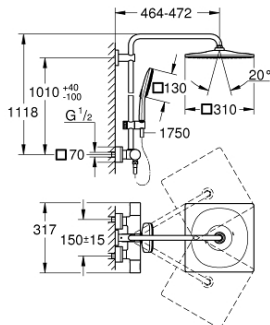

### DESCRIEREA PRODUSULUI

- Colour: cromat
- compus din:
- braț de duș 450 mm orizontal rotativ
- termostat aparent cu funcție Aquadimmer
- permite selectarea între:
- head shower Rainshower Mono 310 Cube
- maximum flow rate (at 3 bar): 13.5 l/min
- cu racord cu bilă
- unghi de rotație de  $\pm 15^\circ$
- Rainshower SmartActive 130 Cube hand shower 3 sprays
- maximum flow rate (at 3 bar): 12 l/min
- ajustabil în înălțime cu element culisant
- including performance grip
- Silverflex shower hose 1750 mm
- GROHE TurboStat cartuș compact cu termoelement din ceară
- GROHE SafeStop - oprire de siguranță la 38°C
- limitare opțională de temperatură la 43°C GROHE SafeStop Plus inclusă
- fără risc de opărire cu GROHE CoolTouch
- pulverizare perfectă cu tehnologia GROHE DreamSpray
- GROHE SmartTip showering spray selection via push of a ring
- suprafață GROHE LongLife
- Flexible Installation - 1 adjustable bracket for existing drill holes
- sistem anti-calcar GROHE SpeedClean
- compatibil cu boilere de la 18 kW/h
- debit minim 5 l/min.