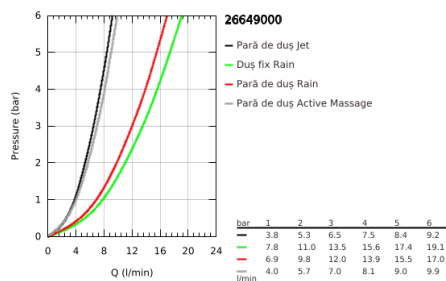

## 26 649 000 RAINSHOWER SMARTACTIVE 310 SISTEM DUȘ CU TERMOSTAT PENTRU MONTARE PE PERETE

### DESCRIEREA PRODUSULUI

- Colour: cromat
- compus din:
- braț de duș 450 mm orizontal rotativ
- termostat aparent cu funcție Aquadimmer
- permite selectarea între:
- head shower Rainshower Mono 310 Cube
- maximum flow rate (at 3 bar): 13.5 l/min
- cu racord cu bilă
- unghi de rotație de  $\pm 15^\circ$
- Rainshower SmartActive 130 Cube hand shower 3 sprays
- maximum flow rate (at 3 bar): 12 l/min
- ajustabil în înălțime cu element culisant
- including performance grip
- Silverflex shower hose 1750 mm
- GROHE TurboStat cartuș compact cu termoelement din ceară
- GROHE SafeStop - oprire de siguranță la 38°C
- limitare opțională de temperatură la 43°C GROHE SafeStop Plus inclusă
- fără risc de opărire cu GROHE CoolTouch
- pulverizare perfectă cu tehnologia GROHE DreamSpray
- GROHE SmartTip showering spray selection via push of a ring
- suprafață GROHE LongLife
- Flexible Installation - 1 adjustable bracket for existing drill holes
- sistem anti-calcar GROHE SpeedClean
- compatibil cu boilere de la 18 kW/h
- debit minim 5 l/min.