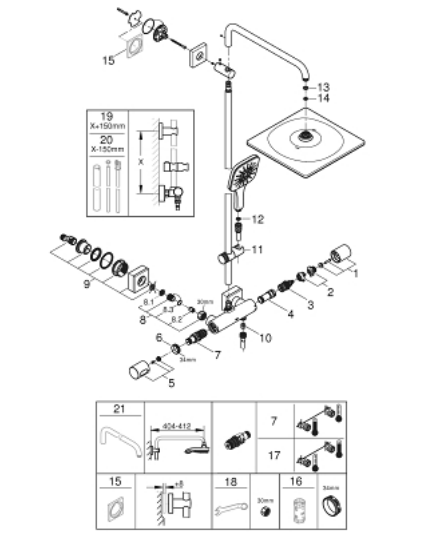

26 649 000 RAINSHOWER SMARTACTIVE 310 SISTEM DUȘ CU TERMOSTAT PENTRU MONTARE PE PERETE

PIESE DE SCHIMB , august 2018 – martie 2021

1. 1: MÂNER PENTRU COMUTATOR (Spare part-nr. 47804000)
2. 2: Oprise (Spare part-nr. 47723000)
3. 3: Comutator (Spare part-nr. 47364000)
4. 4: Debit apă (Spare part-nr. 47887000)
5. 5: Mâner cu gradatii de temperatura (Spare part-nr. 47811000)
6. 6: inel de fixare (Spare part-nr. 47743000)
7. 7: Cartuș termostatic compact 1/2" (Spare part-nr. 47439000)
8. 8: Ventil de reținere (Spare part-nr. 47189000)
- 8.1: Filtru impurități (Spare part-nr. 0726400M)
- 8.2: Ventil de reținere (Spare part-nr. 08565000)
- 8.3: Garnitură inelară $\varnothing 17 \times \varnothing 2$ (Spare part-nr. 0305500M)
12. 9: Conexiuni excentrice (Spare part-nr. 47824000)
13. 10: Ventil de reținere (Spare part-nr. 08565000)
14. 11: Piesă glisantă (Spare part-nr. 48424000)
15. 12: Filtru impuritati (Spare part-nr. 0700200M)
16. 13: Fibra de etanșare cu diametrul de $\varnothing 18,5 \times \varnothing 12 \times 2$ (Spare part-nr. 0138900 M)
17. 14: Filtru impuritati (Spare part-nr. 48007000)
18. 15: Suport de echilibrare (Spare part-nr. 27617000)*
19. 16: Cheie tubulară (Spare part-nr. 19332000)*
20. 17: GROHE TurboStat cartridge 1/2" (Spare part-nr. 47175000)*
21. 18: piuliță specială (Spare part-nr. 19377000)*
22. 19: Țeavă de duș pentru instalare retrofit (Spare part-nr. 48053000)*
23. 20: Țeavă de duș pentru instalare retrofit (Spare part-nr. 48054000)*
24. 21: Shower arm for shower systems (Spare part-nr. 14047000)*

* Optional accessories