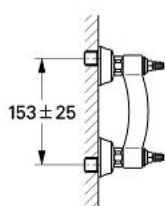

## 26 651 AG0 KIRA BATERIE DUȘ 1/2"

### DESCRIEREA PRODUSULUI

- Colour: aranja/gold
- montare pe perete
- garnituri ceramice 1/2", 180°
- scurgere duș inferioară 1/2"
- conexiuni excentrice
- fără mânere
- suprafață GROHE LongLife

### PIESE DE SCHIMB , ianuarie 1992 – now

- 1: kit de înlocuire pentru fixare (Spare part-nr. 45815000)
- 2: Garnitură ceramică, 1/2" (Spare part-nr. 45346000)
- 2.1: Garnitură inelară Ø18,2 x Ø1,7 (Spare part-nr. 0392400M)
- 3: Racord cu șurub (Spare part-nr. 45743A00)
- 4: Racord în S, 1/2" x 3/4" pentru Atlanta (Spare part-nr. 45757G00)
- 4.1: Șild (Spare part-nr. 45758G00)
- 4.2: etanșare (Spare part-nr. 0138600M)
- 5: Mâner Divina (Spare part-nr. 45602AG0)\*
- 6: Mâner Leana 1/2" (Spare part-nr. 45604AG0)\*
- 7: Mâner Rigana 1/2" , mic (Spare part-nr. 45606AG0)\*