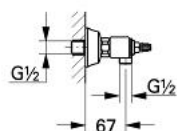

## 26 651 AG0 KIRA BATERIE DUȘ 1/2"

### DESCRIEREA PRODUSULUI

- Colour: aranja/gold
- montare pe perete
- garnituri ceramice 1/2", 180°
- scurgere duș inferioară 1/2"
- conexiuni excentrice
- fără mânere
- suprafață GROHE LongLife

### PIESE DE SCHIMB , ianuarie 1992 – now

- 1: kit de înlocuire pentru fixare (Spare part-nr. 45815000)
- 2: Garnitură ceramică, 1/2" (Spare part-nr. 45346000)
- 2.1: Garnitură inelară Ø18,2 x Ø1,7 (Spare part-nr. 0392400M)
- 3: Racord cu șurub (Spare part-nr. 45743A00)
- 4: Racord în S, 1/2" x 3/4" pentru Atlanta (Spare part-nr. 45757G00)
- 4.1: Șild (Spare part-nr. 45758G00)
- 4.2: etanșare (Spare part-nr. 0138600M)
- 5: Mâner Divina (Spare part-nr. 45602AG0)\*
- 6: Mâner Leana 1/2" (Spare part-nr. 45604AG0)\*
- 7: Mâner Rigana 1/2" , mic (Spare part-nr. 45606AG0)\*