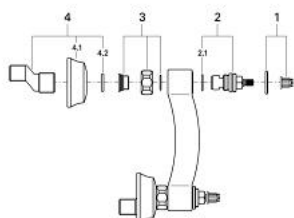

## 26 651 AG0 KIRA BATERIE DUȘ 1/2"

### DESCRIEREA PRODUSULUI

- Colour: aranja/gold
- montare pe perete
- garnituri ceramice 1/2", 180°
- scurgere duș inferioară 1/2"
- conexiuni excentrice
- fără mânere
- suprafață GROHE LongLife

### PIESE DE SCHIMB , ianuarie 1992 – now

- 1: kit de înlocuire pentru fixare (Spare part-nr. 45815000)
- 2: Garnitură ceramică, 1/2" (Spare part-nr. 45346000)
- 2.1: Garnitură inelară Ø18,2 x Ø1,7 (Spare part-nr. 0392400M)
- 3: Racord cu șurub (Spare part-nr. 45743A00)
- 4: Racord în S, 1/2" x 3/4" pentru Atlanta (Spare part-nr. 45757G00)
- 4.1: Șild (Spare part-nr. 45758G00)
- 4.2: etanșare (Spare part-nr. 0138600M)
- 5: Mâner Divina (Spare part-nr. 45602AG0)\*
- 6: Mâner Leana 1/2" (Spare part-nr. 45604AG0)\*
- 7: Mâner Rigana 1/2" , mic (Spare part-nr. 45606AG0)\*