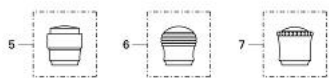

26 651 AG0 KIRA BATERIE DUȘ 1/2"

PIESE DE SCHIMB , ianuarie 1992 – now

- 1: kit de înlocuire pentru fixare (Spare part-nr. 45815000)
- 2: Garnitură ceramică, 1/2" (Spare part-nr. 45346000)
- 2.1: Garnitură inelară Ø18,2 x Ø1,7 (Spare part-nr. 0392400M)
- 3: Racord cu șurub (Spare part-nr. 45743A00)
- 4: Racord în S, 1/2" x 3/4" pentru Atlanta (Spare part-nr. 45757G00)
- 4.1: Șild (Spare part-nr. 45758G00)
- 4.2: etanșare (Spare part-nr. 0138600M)
- 5: Mâner Divina (Spare part-nr. 45602AG0)*
- 6: Mâner Leana 1/2" (Spare part-nr. 45604AG0)*
- 7: Mâner Rigana 1/2" , mic (Spare part-nr. 45606AG0)*

* Optional accessories