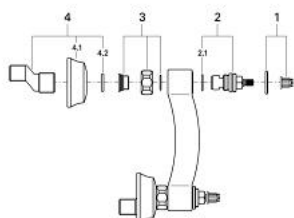

26 651 IG0 KIRA BATERIE DUȘ 1/2"

DESCRIEREA PRODUSULUI

- Colour: chrome/gold
- montare pe perete
- garnituri ceramice 1/2", 180°
- scurgere duș inferioară 1/2"
- conexiuni excentrice
- fără mânere
- suprafață GROHE LongLife

26 651 IG0 KIRA BATERIE DUȘ 1/2"

PIESE DE SCHIMB , ianuarie 1992 – now

- 1: kit de înlocuire pentru fixare (Spare part-nr. 45815000)
- 2: Garnitură ceramică, 1/2" (Spare part-nr. 45346000)
- 2.1: Garnitură inelară Ø18,2 x Ø1,7 (Spare part-nr. 0392400M)
- 3: Racord cu șurub (Spare part-nr. 45743000)
- 4: Racord în S, 1/2" x 3/4" pentru Atlanta (Spare part-nr. 45757G00)
- 4.1: Șild (Spare part-nr. 45758G00)
- 4.2: etanșare (Spare part-nr. 0138600M)
- 5: Mâner Divina (Spare part-nr. 45602IG0)*
- 6: Mâner Leana 1/2" (Spare part-nr. 45604IG0)*
- 7: Mâner Rigana 1/2" , mic (Spare part-nr. 45606IG0)*