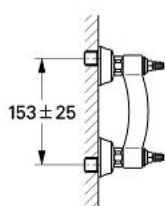

26 651 IG0 KIRA BATERIE DUȘ 1/2"

DESCRIEREA PRODUSULUI

- Colour: chrome/gold
- montare pe perete
- garnituri ceramice 1/2", 180°
- scurgere duș inferioară 1/2"
- conexiuni excentrice
- fără mânere
- suprafață GROHE LongLife

26 651 IG0 KIRA BATERIE DUȘ 1/2"

PIESE DE SCHIMB , ianuarie 1992 – now

- 1: kit de înlocuire pentru fixare (Spare part-nr. 45815000)
- 2: Garnitură ceramică, 1/2" (Spare part-nr. 45346000)
- 2.1: Garnitură inelară Ø18,2 x Ø1,7 (Spare part-nr. 0392400M)
- 3: Racord cu șurub (Spare part-nr. 45743000)
- 4: Racord în S, 1/2" x 3/4" pentru Atlanta (Spare part-nr. 45757G00)
- 4.1: Șild (Spare part-nr. 45758G00)
- 4.2: etanșare (Spare part-nr. 0138600M)
- 5: Mâner Divina (Spare part-nr. 45602IG0)*
- 6: Mâner Leana 1/2" (Spare part-nr. 45604IG0)*
- 7: Mâner Rigana 1/2" , mic (Spare part-nr. 45606IG0)*