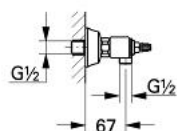

26 651 IG0 KIRA BATERIE DUȘ 1/2"

DESCRIEREA PRODUSULUI

- Colour: chrome/gold
- montare pe perete
- garnituri ceramice 1/2", 180°
- scurgere duș inferioară 1/2"
- conexiuni excentrice
- fără mânere
- suprafață GROHE LongLife

26 651 IG0 KIRA BATERIE DUȘ 1/2"

PIESE DE SCHIMB , ianuarie 1992 – now

- 1: kit de înlocuire pentru fixare (Spare part-nr. 45815000)
- 2: Garnitură ceramică, 1/2" (Spare part-nr. 45346000)
- 2.1: Garnitură inelară Ø18,2 x Ø1,7 (Spare part-nr. 0392400M)
- 3: Racord cu șurub (Spare part-nr. 45743000)
- 4: Racord în S, 1/2" x 3/4" pentru Atlanta (Spare part-nr. 45757G00)
- 4.1: Șild (Spare part-nr. 45758G00)
- 4.2: etanșare (Spare part-nr. 0138600M)
- 5: Mâner Divina (Spare part-nr. 45602IG0)*
- 6: Mâner Leana 1/2" (Spare part-nr. 45604IG0)*
- 7: Mâner Rigana 1/2" , mic (Spare part-nr. 45606IG0)*