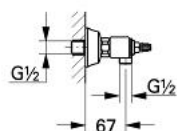

26 651 LG0 KIRA BATERIE DUȘ 1/2"

DESCRIEREA PRODUSULUI

- montare pe perete
- garnituri ceramice 1/2", 180°
- scurgere duș inferioară 1/2"
- conexiuni excentrice
- fără mânere
- suprafață GROHE LongLife

26 651 LG0 KIRA BATERIE DUȘ 1/2"

PIESE DE SCHIMB , ianuarie 1992 – now

- 1: kit de înlocuire pentru fixare (Spare part-nr. 45815000)
- 2: Garnitură ceramică, 1/2" (Spare part-nr. 45346000)
- 2.1: Garnitură inelară Ø18,2 x Ø1,7 (Spare part-nr. 0392400M)
- 3: Racord cu șurub (Spare part-nr. 45743L00)
- 4: Racord în S, 1/2" x 3/4" pentru Atlanta (Spare part-nr. 45757G00)
- 4.1: Șild (Spare part-nr. 45758G00)
- 4.2: etanșare (Spare part-nr. 0138600M)
- 5: Mâner Divina (Spare part-nr. 45602LG0)*
- 6: Mâner Leana 1/2" (Spare part-nr. 45604LG0)*
- 7: Mâner Rigana 1/2" , mic (Spare part-nr. 45606LG0)*