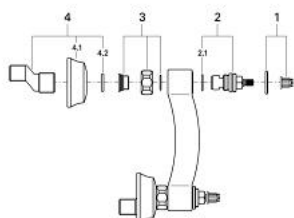

26 651 LG0 KIRA BATERIE DUȘ 1/2"

DESCRIEREA PRODUSULUI

- montare pe perete
- garnituri ceramice 1/2", 180°
- scurgere duș inferioară 1/2"
- conexiuni excentrice
- fără mânere
- suprafață GROHE LongLife

26 651 LG0 KIRA BATERIE DUȘ 1/2"

PIESE DE SCHIMB , ianuarie 1992 – now

- 1: kit de înlocuire pentru fixare (Spare part-nr. 45815000)
- 2: Garnitură ceramică, 1/2" (Spare part-nr. 45346000)
- 2.1: Garnitură inelară Ø18,2 x Ø1,7 (Spare part-nr. 0392400M)
- 3: Racord cu șurub (Spare part-nr. 45743L00)
- 4: Racord în S, 1/2" x 3/4" pentru Atlanta (Spare part-nr. 45757G00)
- 4.1: Șild (Spare part-nr. 45758G00)
- 4.2: etanșare (Spare part-nr. 0138600M)
- 5: Mâner Divina (Spare part-nr. 45602LG0)*
- 6: Mâner Leana 1/2" (Spare part-nr. 45604LG0)*
- 7: Mâner Rigana 1/2" , mic (Spare part-nr. 45606LG0)*