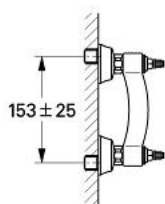

26 651 LG0 KIRA BATERIE DUȘ 1/2"

DESCRIEREA PRODUSULUI

- montare pe perete
- garnituri ceramice 1/2", 180°
- scurgere duș inferioară 1/2"
- conexiuni excentrice
- fără mânere
- suprafață GROHE LongLife

26 651 LG0 KIRA BATERIE DUȘ 1/2"

PIESE DE SCHIMB , ianuarie 1992 – now

- 1: kit de înlocuire pentru fixare (Spare part-nr. 45815000)
- 2: Garnitură ceramică, 1/2" (Spare part-nr. 45346000)
- 2.1: Garnitură inelară Ø18,2 x Ø1,7 (Spare part-nr. 0392400M)
- 3: Racord cu șurub (Spare part-nr. 45743L00)
- 4: Racord în S, 1/2" x 3/4" pentru Atlanta (Spare part-nr. 45757G00)
- 4.1: Șild (Spare part-nr. 45758G00)
- 4.2: etanșare (Spare part-nr. 0138600M)
- 5: Mâner Divina (Spare part-nr. 45602LG0)*
- 6: Mâner Leana 1/2" (Spare part-nr. 45604LG0)*
- 7: Mâner Rigana 1/2" , mic (Spare part-nr. 45606LG0)*