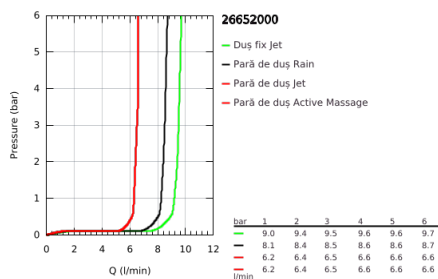

26 652 000 RAINSHOWER SMARTACTIVE 310 SISTEM DUȘ CU TERMOSTAT PENTRU MONTARE PE PERETE

DESCRIEREA PRODUSULUI

- Colour: cromat
- compus din:
 - braț de duș 450 mm orizontal rotativ
 - termostat aparent cu funcție Aquadimmer
 - permite selectarea între:
 - head shower Rainshower Mono 310 Cube
 - maximum flow rate (at 3 bar): 9.5 l/min
 - cu racord cu bilă
 - unghi de rotație de $\pm 15^\circ$
- hand shower Rainshower SmartActive 130 Cube
 - maximum flow rate (at 3 bar): 8.5 l/min
 - ajustabil în înălțime cu element culisant
 - including performance grip
- Silverflex shower hose 1750 mm
- AquaCalibrator limits maximum flow rate of system (at 3 bar): 9.5 l/min
- GROHE TurboStat cartuș compactcu termoelement din ceară
- GROHE EcoJoy tehnologie pentru reducerea consumului de apă
- GROHE SafeStop - oprire de siguranță la 38°C
- limitare opțională de temperatură la 43°C GROHE SafeStop Plus inclusă
- fără risc de opărire cu GROHE CoolTouch
- pulverizare perfectă cu tehnologia GROHE DreamSpray
- GROHE SmartTip showering spray selection via push of a ring
- suprafață GROHE LongLife
- Flexible Installation - 1 adjustable bracket for existing drill holes
- sistem anti-calcar GROHE SpeedClean
- compatibil cu boilere de la 18 kW/h
- debit minim 5 l/min.