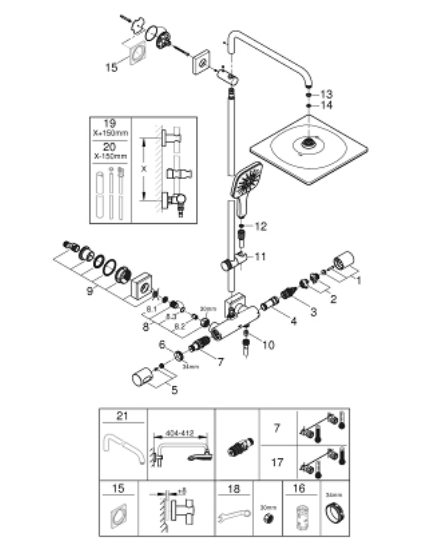

26 652 000 RAINSHOWER SMARTACTIVE 310 SISTEM DUȘ CU TERMOSTAT PENTRU MONTARE PE PERETE

PIESE DE SCHIMB , august 2018 – martie 2021

- 1: MÂNER PENTRU COMUTATOR (Spare part-nr. 47804000)
- 2: Oprise (Spare part-nr. 47723000)
- 3: Comutator (Spare part-nr. 47364000)
- 4: Debit apă (Spare part-nr. 47887000)
- 5: Mâner cu gradatii de temperatura (Spare part-nr. 47811000)
- 6: inel de fixare (Spare part-nr. 47743000)
- 7: Cartuș termostatic compact 1/2" (Spare part-nr. 47439000)
- 8: Ventil de reținere (Spare part-nr. 47189000)
- 8.1: Filtru impurități (Spare part-nr. 0726400M)
- 8.2: Ventil de reținere (Spare part-nr. 08565000)
- 8.3: Garnitură inelară $\varnothing 17 \times \varnothing 2$ (Spare part-nr. 0305500M)
- 9: Conexiuni excentrice (Spare part-nr. 47824000)
- 10: Ventil de reținere (Spare part-nr. 08565000)
- 11: Piesă glisantă (Spare part-nr. 48424000)
- 12: Filtru impuritati (Spare part-nr. 0700200M)
- 13: Fibra de etanșare cu diametrul de $\varnothing 18,5 \times \varnothing 12 \times 2$ (Spare part-nr. 0138900 M)
- 14: Filtru impuritati (Spare part-nr. 48007000)
- 15: Suport de echilibrare (Spare part-nr. 27617000)*
- 16: Cheie tubulară (Spare part-nr. 19332000)*
- 17: GROHE TurboStat cartridge 1/2" (Spare part-nr. 47175000)*
- 18: piuliță specială (Spare part-nr. 19377000)*
- 19: Țeavă de duș pentru instalare retrofit (Spare part-nr. 48053000)*
- 20: Țeavă de duș pentru instalare retrofit (Spare part-nr. 48054000)*
- 21: Shower arm for shower systems (Spare part-nr. 14047000)*