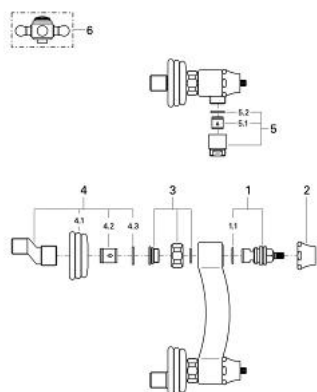

26 655 IG0 SINFONIA BATERIE DUȘ 1/2"

DESCRIEREA PRODUSULUI

- Colour: chrome/gold
- montare pe perete
- Garnituri ceramice 1/2", 180°
- scurgere duș inferioară 1/2"
- conexiuni excentrice
- fără mânere
- protecție împotriva refluxului
- suprafață GROHE LongLife

26 655 IG0 SINFONIA BATERIE DUȘ 1/2"

PIESE DE SCHIMB , ianuarie 1994 – now

- 1: Garnitură ceramică, 1/2" (Spare part-nr. 45346000)
- 1.1: Garnitură inelară Ø18,2 x Ø1,7 (Spare part-nr. 0392400M)
- 2: capac (Spare part-nr. 45736000)
- 3: Racord cu șurub (Spare part-nr. 45743000)
- 4: Conexiuni excentrice (Spare part-nr. 45812G00)
- 4.1: Flansa Ø65 (Spare part-nr. 45745G00)
- 4.2: Ventil de reținere (Spare part-nr. 08906000)
- 4.3: etanșare (Spare part-nr. 0138600M)
- 5: Niplu duș (Spare part-nr. 45813000)
- 5.1: Ventil de reținere (Spare part-nr. 08565000)
- 5.2: etanșare (Spare part-nr. 0031300M)
- 6: Mâner transversal (Spare part-nr. 45600IG0)*