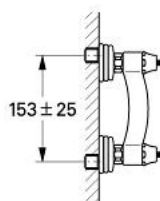

26 655 IG0 SINFONIA BATERIE DUȘ 1/2"

DESCRIEREA PRODUSULUI

- Colour: chrome/gold
- montare pe perete
- Garnituri ceramice 1/2", 180°
- scurgere duș inferioară 1/2"
- conexiuni excentrice
- fără mânere
- protecție împotriva refluxului
- suprafață GROHE LongLife

26 655 IG0 SINFONIA BATERIE DUȘ 1/2"

PIESE DE SCHIMB , ianuarie 1994 – now

- 1: Garnitură ceramică, 1/2" (Spare part-nr. 45346000)
- 1.1: Garnitură inelară Ø18,2 x Ø1,7 (Spare part-nr. 0392400M)
- 2: capac (Spare part-nr. 45736000)
- 3: Racord cu șurub (Spare part-nr. 45743000)
- 4: Conexiuni excentrice (Spare part-nr. 45812G00)
- 4.1: Flansa Ø65 (Spare part-nr. 45745G00)
- 4.2: Ventil de reținere (Spare part-nr. 08906000)
- 4.3: etanșare (Spare part-nr. 0138600M)
- 5: Niplu duș (Spare part-nr. 45813000)
- 5.1: Ventil de reținere (Spare part-nr. 08565000)
- 5.2: etanșare (Spare part-nr. 0031300M)
- 6: Mâner transversal (Spare part-nr. 45600IG0)*