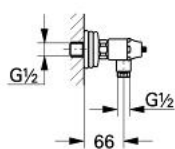

26 655 IG0 SINFONIA BATERIE DUȘ 1/2"

DESCRIEREA PRODUSULUI

- Colour: chrome/gold
- montare pe perete
- Garnituri ceramice 1/2", 180°
- scurgere duș inferioară 1/2"
- conexiuni excentrice
- fără mânere
- protecție împotriva refluxului
- suprafață GROHE LongLife

26 655 IG0 SINFONIA BATERIE DUȘ 1/2"

PIESE DE SCHIMB , ianuarie 1994 – now

- 1: Garnitură ceramică, 1/2" (Spare part-nr. 45346000)
- 1.1: Garnitură inelară Ø18,2 x Ø1,7 (Spare part-nr. 0392400M)
- 2: capac (Spare part-nr. 45736000)
- 3: Racord cu șurub (Spare part-nr. 45743000)
- 4: Conexiuni excentrice (Spare part-nr. 45812G00)
- 4.1: Flansa Ø65 (Spare part-nr. 45745G00)
- 4.2: Ventil de reținere (Spare part-nr. 08906000)
- 4.3: etanșare (Spare part-nr. 0138600M)
- 5: Niplu duș (Spare part-nr. 45813000)
- 5.1: Ventil de reținere (Spare part-nr. 08565000)
- 5.2: etanșare (Spare part-nr. 0031300M)
- 6: Mâner transversal (Spare part-nr. 45600IG0)*