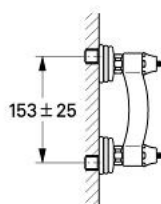

26 655 LG0 SINFONIA BATERIE DUȘ 1/2"

DESCRIEREA PRODUSULUI

- montare pe perete
- Garnituri ceramice 1/2", 180°
- scurgere duș inferioară 1/2"
- conexiuni excentrice
- fără mânere
- protecție împotriva refluxului
- suprafață GROHE LongLife

26 655 LG0 SINFONIA BATERIE DUȘ 1/2"

PIESE DE SCHIMB , ianuarie 1994 – now

- 1: Garnitură ceramică, 1/2" (Spare part-nr. 45346000)
- 1.1: Garnitură inelară Ø18,2 x Ø1,7 (Spare part-nr. 0392400M)
- 2: capac (Spare part-nr. 45736L00)
- 3: Racord cu șurub (Spare part-nr. 45743L00)
- 4: Conexiuni excentrice (Spare part-nr. 45812G00)
- 4.1: Flansa Ø65 (Spare part-nr. 45745G00)
- 4.2: Ventil de reținere (Spare part-nr. 08906000)
- 4.3: etanșare (Spare part-nr. 0138600M)
- 5: Niplu duș (Spare part-nr. 45813L00)
- 5.1: Ventil de reținere (Spare part-nr. 08565000)
- 5.2: etanșare (Spare part-nr. 0031300M)
- 6: Mâner transversal (Spare part-nr. 45600LG0)*