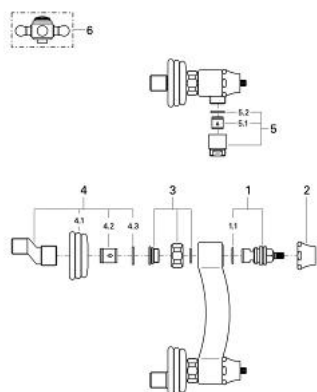

26 655 LG0 SINFONIA BATERIE DUȘ 1/2"

DESCRIEREA PRODUSULUI

- montare pe perete
- Garnituri ceramice 1/2", 180°
- scurgere duș inferioară 1/2"
- conexiuni excentrice
- fără mânere
- protecție împotriva refluxului
- suprafață GROHE LongLife

26 655 LG0 SINFONIA BATERIE DUȘ 1/2"

PIESE DE SCHIMB , ianuarie 1994 – now

- 1: Garnitură ceramică, 1/2" (Spare part-nr. 45346000)
- 1.1: Garnitură inelară Ø18,2 x Ø1,7 (Spare part-nr. 0392400M)
- 2: capac (Spare part-nr. 45736L00)
- 3: Racord cu șurub (Spare part-nr. 45743L00)
- 4: Conexiuni excentrice (Spare part-nr. 45812G00)
- 4.1: Flansa Ø65 (Spare part-nr. 45745G00)
- 4.2: Ventil de reținere (Spare part-nr. 08906000)
- 4.3: etanșare (Spare part-nr. 0138600M)
- 5: Niplu duș (Spare part-nr. 45813L00)
- 5.1: Ventil de reținere (Spare part-nr. 08565000)
- 5.2: etanșare (Spare part-nr. 0031300M)
- 6: Mâner transversal (Spare part-nr. 45600LG0)*