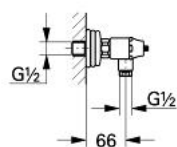

26 655 LG0 SINFONIA BATERIE DUȘ 1/2"

DESCRIEREA PRODUSULUI

- montare pe perete
- Garnituri ceramice 1/2", 180°
- scurgere duș inferioară 1/2"
- conexiuni excentrice
- fără mânere
- protecție împotriva refluxului
- suprafață GROHE LongLife

26 655 LG0 SINFONIA BATERIE DUȘ 1/2"

PIESE DE SCHIMB , ianuarie 1994 – now

- 1: Garnitură ceramică, 1/2" (Spare part-nr. 45346000)
- 1.1: Garnitură inelară Ø18,2 x Ø1,7 (Spare part-nr. 0392400M)
- 2: capac (Spare part-nr. 45736L00)
- 3: Racord cu șurub (Spare part-nr. 45743L00)
- 4: Conexiuni excentrice (Spare part-nr. 45812G00)
- 4.1: Flansa Ø65 (Spare part-nr. 45745G00)
- 4.2: Ventil de reținere (Spare part-nr. 08906000)
- 4.3: etanșare (Spare part-nr. 0138600M)
- 5: Niplu duș (Spare part-nr. 45813L00)
- 5.1: Ventil de reținere (Spare part-nr. 08565000)
- 5.2: etanșare (Spare part-nr. 0031300M)
- 6: Mâner transversal (Spare part-nr. 45600LG0)*