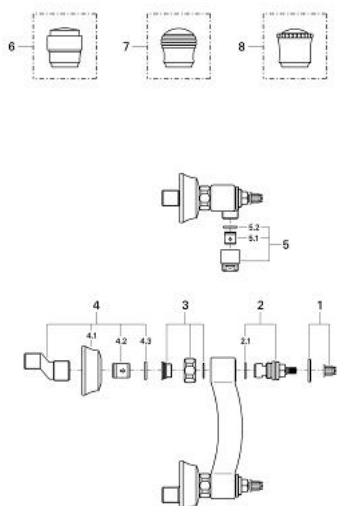

## 26 656 AG0 KIRA BATERIE DUȘ 1/2"

### DESCRIEREA PRODUSULUI

- Colour: aranja/gold
- montare pe perete
- garnituri ceramice 1/2", 180°
- scurgere duș inferioară 1/2"
- conexiuni excentrice
- fără mânere
- protecție împotriva refluxului

### PIESE DE SCHIMB , ianuarie 1994 – now

- 1: kit de înlocuire pentru fixare (Spare part-nr. 45815000)
  - 2: Garnitură ceramică, 1/2" (Spare part-nr. 45346000)
  - 2.1: Garnitură inelară Ø18,2 x Ø1,7 (Spare part-nr. 0392400M)
  - 3: Racord cu șurub (Spare part-nr. 45743A00)
  - 4: Conexiuni excentrice (Spare part-nr. 45814G00)
  - 4.1: Șild (Spare part-nr. 45758G00)
  - 4.2: Ventil de reținere (Spare part-nr. 08906000)
  - 4.3: etanșare (Spare part-nr. 0138600M)
  - 5: Niplu duș (Spare part-nr. 45813A00)
  - 5.1: Ventil de reținere (Spare part-nr. 08565000)
  - 5.2: etanșare (Spare part-nr. 0031300M)
  - 6: Mâner Divina (Spare part-nr. 45602AG0)\*
  - 7: Mâner Leana 1/2" (Spare part-nr. 45604AG0)\*
  - 8: Mâner Rigana 1/2" , mic (Spare part-nr. 45606AG0)\*
- \* Optional accessories