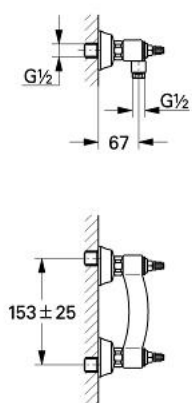

## 26 656 AG0 KIRA BATERIE DUȘ 1/2"

### DESCRIEREA PRODUSULUI

- Colour: aranja/gold
- montare pe perete
- garnituri ceramice 1/2", 180°
- scurgere duș inferioară 1/2"
- conexiuni excentrice
- fără mânere
- protecție împotriva refluxului

### PIESE DE SCHIMB , ianuarie 1994 – now

- 1: kit de înlocuire pentru fixare (Spare part-nr. 45815000)
  - 2: Garnitură ceramică, 1/2" (Spare part-nr. 45346000)
  - 2.1: Garnitură inelară Ø18,2 x Ø1,7 (Spare part-nr. 0392400M)
  - 3: Racord cu șurub (Spare part-nr. 45743A00)
  - 4: Conexiuni excentrice (Spare part-nr. 45814G00)
  - 4.1: Șild (Spare part-nr. 45758G00)
  - 4.2: Ventil de reținere (Spare part-nr. 08906000)
  - 4.3: etanșare (Spare part-nr. 0138600M)
  - 5: Niplu duș (Spare part-nr. 45813A00)
  - 5.1: Ventil de reținere (Spare part-nr. 08565000)
  - 5.2: etanșare (Spare part-nr. 0031300M)
  - 6: Mâner Divina (Spare part-nr. 45602AG0)\*
  - 7: Mâner Leana 1/2" (Spare part-nr. 45604AG0)\*
  - 8: Mâner Rigana 1/2" , mic (Spare part-nr. 45606AG0)\*
- \* Optional accessories