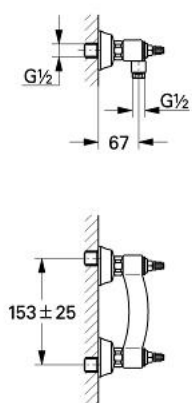

26 656 IG0 KIRA BATERIE DUȘ 1/2"

DESCRIEREA PRODUSULUI

- Colour: chrome/gold
- montare pe perete
- garnituri ceramice 1/2", 180°
- scurgere duș inferioară 1/2"
- conexiuni excentrice
- fără mânere
- protecție împotriva refluxului

26 656 IG0 KIRA BATERIE DUȘ 1/2"

PIESE DE SCHIMB , ianuarie 1994 – now

- 1: kit de înlocuire pentru fixare (Spare part-nr. 45815000)
 - 2: Garnitură ceramică, 1/2" (Spare part-nr. 45346000)
 - 2.1: Garnitură inelară Ø18,2 x Ø1,7 (Spare part-nr. 0392400M)
 - 3: Racord cu șurub (Spare part-nr. 45743000)
 - 4: Conexiuni excentrice (Spare part-nr. 45814G00)
 - 4.1: Șild (Spare part-nr. 45758G00)
 - 4.2: Ventil de reținere (Spare part-nr. 08906000)
 - 4.3: etanșare (Spare part-nr. 0138600M)
 - 5: Niplu duș (Spare part-nr. 45813000)
 - 5.1: Ventil de reținere (Spare part-nr. 08565000)
 - 5.2: etanșare (Spare part-nr. 0031300M)
 - 6: Mâner Divina (Spare part-nr. 45602IG0)*
 - 7: Mâner Leana 1/2" (Spare part-nr. 45604IG0)*
 - 8: Mâner Rigana 1/2" , mic (Spare part-nr. 45606IG0)*
- * Optional accessories