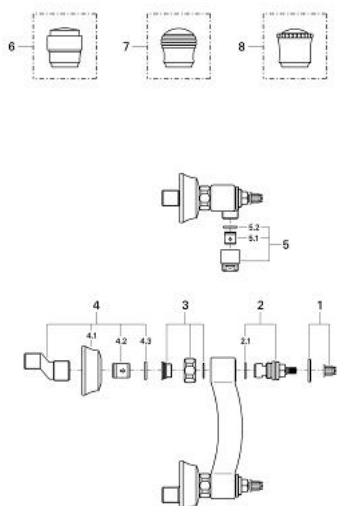

26 656 IG0 KIRA BATERIE DUȘ 1/2"

DESCRIEREA PRODUSULUI

- Colour: chrome/gold
- montare pe perete
- garnituri ceramice 1/2", 180°
- scurgere duș inferioară 1/2"
- conexiuni excentrice
- fără mânere
- protecție împotriva refluxului

26 656 IG0 KIRA BATERIE DUȘ 1/2"

PIESE DE SCHIMB , ianuarie 1994 – now

- 1: kit de înlocuire pentru fixare (Spare part-nr. 45815000)
 - 2: Garnitură ceramică, 1/2" (Spare part-nr. 45346000)
 - 2.1: Garnitură inelară Ø18,2 x Ø1,7 (Spare part-nr. 0392400M)
 - 3: Racord cu șurub (Spare part-nr. 45743000)
 - 4: Conexiuni excentrice (Spare part-nr. 45814G00)
 - 4.1: Șild (Spare part-nr. 45758G00)
 - 4.2: Ventil de reținere (Spare part-nr. 08906000)
 - 4.3: etanșare (Spare part-nr. 0138600M)
 - 5: Niplu duș (Spare part-nr. 45813000)
 - 5.1: Ventil de reținere (Spare part-nr. 08565000)
 - 5.2: etanșare (Spare part-nr. 0031300M)
 - 6: Mâner Divina (Spare part-nr. 45602IG0)*
 - 7: Mâner Leana 1/2" (Spare part-nr. 45604IG0)*
 - 8: Mâner Rigana 1/2" , mic (Spare part-nr. 45606IG0)*
- * Optional accessories