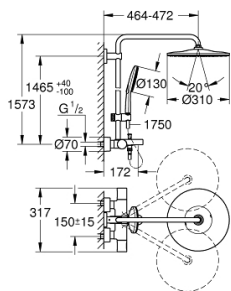

26 657 000 RAINSHOWER SMARTACTIVE 310 SISTEM DUȘ CU TERMOSTAT PENTRU CADĂ PENTRU MONTARE PE PERETE

DESCRIEREA PRODUSULUI

- Colour: cromat
- compus din:
- braț de duș 450 mm orizontal rotativ
- termostat aparent cu funcție Aquadimmer
- permite selectarea între:
- head shower Rainshower Mono 310
- maximum flow rate (at 3 bar): 7.5 l/min
- cu racord cu bilă
- unghi de rotație de $\pm 15^\circ$
- racord cadă
- divertor separat pentru pară de duș
- hand shower Rainshower SmartActive 130
- maximum flow rate (at 3 bar): 8.5 l/min
- ajustabil în înălțime cu element culisant
- including performance grip
- Silverflex shower hose 1750 mm
- AquaCalibrator limits maximum flow rate of system (at 3 bar): 8.5 l/min
- GROHE TurboStat cartuș compact cu termoelement din ceară
- GROHE EcoJoy tehnologie pentru reducerea consumului de apă
- GROHE SafeStop - oprire de siguranță la 38°C
- limitare opțională de temperatură la 43°C GROHE SafeStop Plus inclusă
- fără risc de opărire cu GROHE CoolTouch
- pulverizare perfectă cu tehnologia GROHE DreamSpray
- GROHE SmartTip showering spray selection via push of a ring
- suprafață GROHE LongLife
- Flexible Installation - 1 adjustable bracket for existing drill holes
- sistem anti-calcar GROHE SpeedClean
- Inner WaterGuide pentru o durabilitate crescută în utilizare
- compatibil cu boilere de la 18 kW/h
- debit minim 5 l/min.