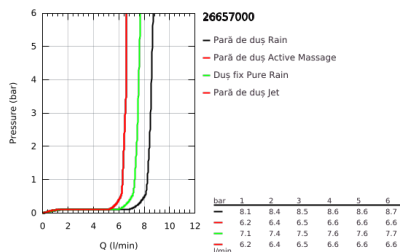

26 657 000 RAINSHOWER SMARTACTIVE 310 SISTEM DUȘ CU TERMOSTAT PENTRU CADĂ PENTRU MONTARE PE PERETE

DESCRIEREA PRODUSULUI

- Colour: cromat
- compus din:
- braț de duș 450 mm orizontal rotativ
- termostat aparent cu funcție Aquadimmer
- permite selectarea între:
- head shower Rainshower Mono 310
- maximum flow rate (at 3 bar): 7.5 l/min
- cu racord cu bilă
- unghi de rotație de $\pm 15^\circ$
- racord cadă
- divertor separat pentru pară de duș
- hand shower Rainshower SmartActive 130
- maximum flow rate (at 3 bar): 8.5 l/min
- ajustabil în înălțime cu element culisant
- including performance grip
- Silverflex shower hose 1750 mm
- AquaCalibrator limits maximum flow rate of system (at 3 bar): 8.5 l/min
- GROHE TurboStat cartuș compact cu termoelement din ceară
- GROHE EcoJoy tehnologie pentru reducerea consumului de apă
- GROHE SafeStop - oprire de siguranță la 38°C
- limitare opțională de temperatură la 43°C GROHE SafeStop Plus inclusă
- fără risc de opărire cu GROHE CoolTouch
- pulverizare perfectă cu tehnologia GROHE DreamSpray
- GROHE SmartTip showering spray selection via push of a ring
- suprafață GROHE LongLife
- Flexible Installation - 1 adjustable bracket for existing drill holes
- sistem anti-calcar GROHE SpeedClean
- Inner WaterGuide pentru o durabilitate crescută în utilizare
- compatibil cu boilere de la 18 kW/h
- debit minim 5 l/min.