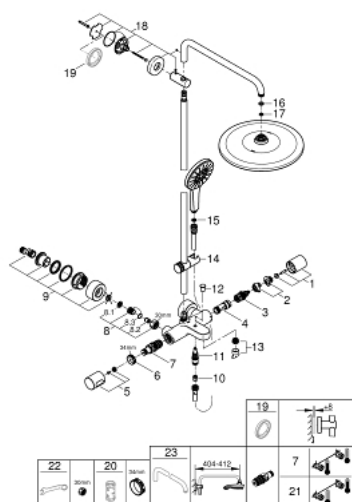

26 657 000 RAINSHOWER SMARTACTIVE 310 SISTEM DUȘ CU TERMOSTAT PENTRU CADĂ PENTRU MONTARE PE PERETE

PIESE DE SCHIMB , august 2018 – martie 2021

- 1: MÂNER PENTRU COMUTATOR (Spare part-nr. 47804000)
 - 2: Oprise (Spare part-nr. 47723000)
 - 3: Comutator (Spare part-nr. 12433000)
 - 4: Debit apă (Spare part-nr. 47751000)
 - 5: Mâner cu gradatii de temperatura (Spare part-nr. 47811000)
 - 6: inel de fixare (Spare part-nr. 47743000)
 - 7: Cartuș termostatic compact 1/2" (Spare part-nr. 47439000)
 - 8: Ventil de reținere (Spare part-nr. 47189000)
 - 8.1: Filtru impurități (Spare part-nr. 0726400M)
 - 8.2: Ventil de reținere (Spare part-nr. 08565000)
 - 8.3: Garnitură inelară Ø17 x Ø2 (Spare part-nr. 0305500M)
 - 9: Conexiuni excentrice (Spare part-nr. 12693000)
 - 10: Ventil de reținere (Spare part-nr. 08565000)
 - 11: Comutator (Spare part-nr. 65655000)
 - 12: Buton de comutare (Spare part-nr. 65648000)
 - 13: Aerator (Spare part-nr. 13926000)
 - 14: Piesă glisantă (Spare part-nr. 48424000)
 - 15: Filtru impuritati (Spare part-nr. 0700200M)
 - 16: Fibra de etanșare cu diametrul de Ø18,5 x Ø12 x 2 (Spare part-nr. 0138900 M)
 - 17: Filtru impuritati (Spare part-nr. 48007000)
 - 18: Suport pentru bară de duș (Spare part-nr. 48279000)
 - 19: Suport de echilibrare (Spare part-nr. 27180000)*
 - 20: Cheie tubulară (Spare part-nr. 19332000)*
 - 21: GROHE TurboStat cartridge 1/2" (Spare part-nr. 47175000)*
 - 22: piuliță specială (Spare part-nr. 19377000)*
 - 23: Shower arm for shower systems (Spare part-nr. 14047000)*
- * Optional accessories