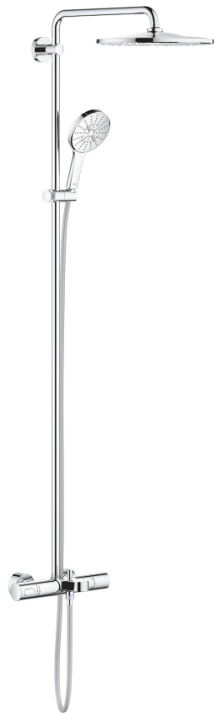

26 657 000 RAINSHOWER SMARTACTIVE 310 SISTEM DUȘ CU TERMOSTAT PENTRU CADĂ PENTRU MONTARE PE PERETE

DESCRIEREA PRODUSULUI

- Colour: cromat
- compus din:
- braț de duș 450 mm orizontal rotativ
- termostat aparent cu funcție Aquadimmer
- permite selectarea între:
- head shower Rainshower Mono 310
- maximum flow rate (at 3 bar): 7.5 l/min
- cu racord cu bilă
- unghi de rotație de $\pm 15^\circ$
- racord cadă
- divertor separat pentru pară de duș
- hand shower Rainshower SmartActive 130
- maximum flow rate (at 3 bar): 8.5 l/min
- ajustabil în înălțime cu element culisant
- including performance grip
- Silverflex shower hose 1750 mm
- AquaCalibrator limits maximum flow rate of system (at 3 bar): 8.5 l/min
- GROHE TurboStat cartuș compact cu termoelement din ceară
- GROHE EcoJoy tehnologie pentru reducerea consumului de apă
- GROHE SafeStop - oprire de siguranță la 38°C
- limitare opțională de temperatură la 43°C GROHE SafeStop Plus inclusă
- fără risc de opărire cu GROHE CoolTouch
- pulverizare perfectă cu tehnologia GROHE DreamSpray
- GROHE SmartTip showering spray selection via push of a ring
- suprafață GROHE LongLife
- Flexible Installation - 1 adjustable bracket for existing drill holes
- sistem anti-calcar GROHE SpeedClean
- Inner WaterGuide pentru o durabilitate crescută în utilizare
- compatibil cu boilere de la 18 kW/h
- debit minim 5 l/min.