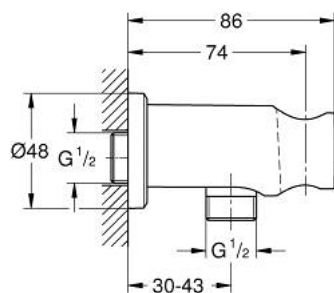

26 658 000 RAINSHOWER SHOWER OUTLET ELBOW 1/2" WITH HOLDER

DESCRIEREA PRODUSULUI

- Colour: cromat
- cu ornament rotund
- Ø 48 mm
- male connection thread 1/2"
- corp din metal
- protecție împotriva refluxului
- suprafață GROHE LongLife

26 658 000 **RAINSHOWER SHOWER OUTLET ELBOW 1/2" WITH HOLDER**

PIESE DE SCHIMB , august 2018 – now

1: Ventil de reținere (Spare part-nr. 08565000)