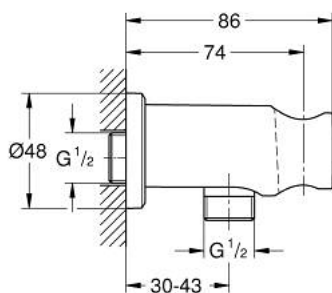

26 658 A00 RAINSHOWER SHOWER OUTLET ELBOW 1/2" WITH HOLDER

DESCRIEREA PRODUSULUI

- Colour: hard graphite
- cu ornament rotund
- Ø 48 mm
- male connection thread 1/2"
- corp din metal
- protecție împotriva refluxului
- finisaj GROHE LongLife

26 658 A00 RAINSHOWER SHOWER OUTLET ELBOW 1/2" WITH HOLDER

PIESE DE SCHIMB , noiembrie 2022 – now

1: Ventil de reținere (Spare part-nr. 08565000)