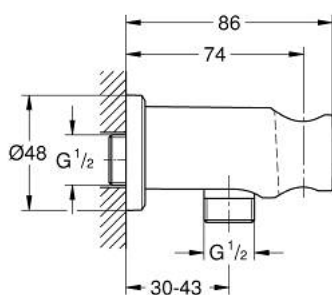

## 26 658 AL0 RAINSHOWER SHOWER OUTLET ELBOW 1/2" WITH HOLDER

### DESCRIEREA PRODUSULUI

- Colour: brushed hard graphite
- cu ornament rotund
- Ø 48 mm
- male connection thread 1/2"
- corp din metal
- protecție împotriva refluxului
- finisaj GROHE LongLife

## 26 658 AL0 RAINSHOWER SHOWER OUTLET ELBOW 1/2" WITH HOLDER

PIESE DE SCHIMB , noiembrie 2022 – now

1: Ventil de reținere (Spare part-nr. 08565000)