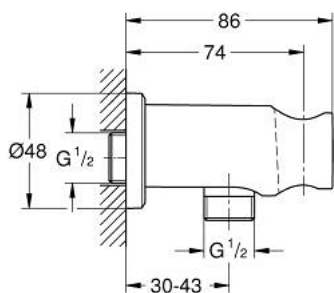

26 658 DA0 RAINSHOWER SHOWER OUTLET ELBOW 1/2" WITH HOLDER

DESCRIEREA PRODUSULUI

- Colour: warm sunset
- cu ornament rotund
- Ø 48 mm
- male connection thread 1/2"
- corp din metal
- protecție împotriva refluxului
- finisaj GROHE LongLife

26 658 DA0 RAINSHOWER SHOWER OUTLET ELBOW 1/2" WITH HOLDER

PIESE DE SCHIMB , noiembrie 2022 – now

1: Ventil de reținere (Spare part-nr. 08565000)